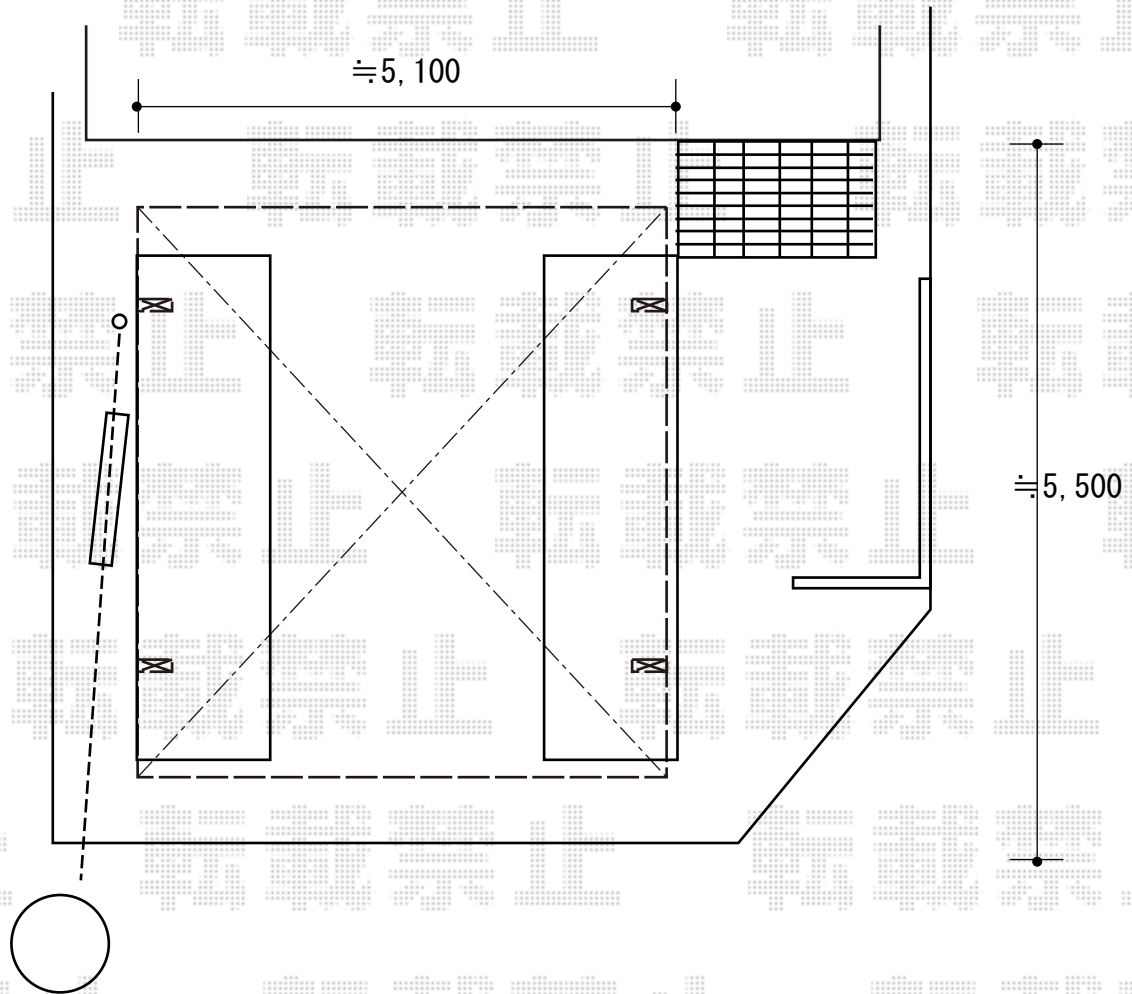

カーポート 施工概略図

YKK AP エフルージュ ツイン 積雪~20cm対応
幅= 4,798mm
奥行= 5,052mm
色: ブラウン
屋根材: ポリカーボネート (色: トーメイマット)
柱仕様: ハイルフ柱仕様 (有効高 約2,350mm)

2018-11-559435

担当者

村上 (公)