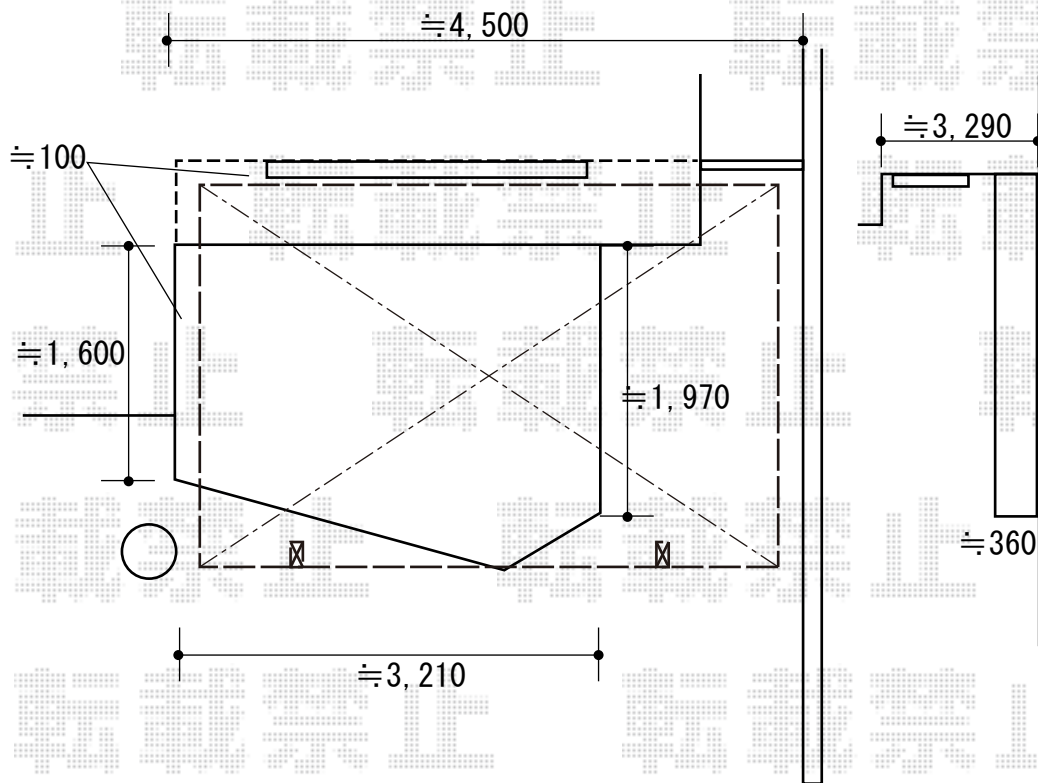

テラス屋根 施工概略図

LIXIL フーゴF 独立テラスタイプ 単体 積雪~20cm対応

間口= 4322mm

出幅= 2096mm

色 : オータムブラウン

屋根材 : ポリカーボネート (色 : クリアマット)

柱仕様 : ロング柱28仕様 (有効高 約2,800mm)

LIXIL フーゴF 独立テラスタイプ 竿掛セットS 2本入×1セット

色 : オータムブラウン

2018-11-559435

担当者

村上 (公)