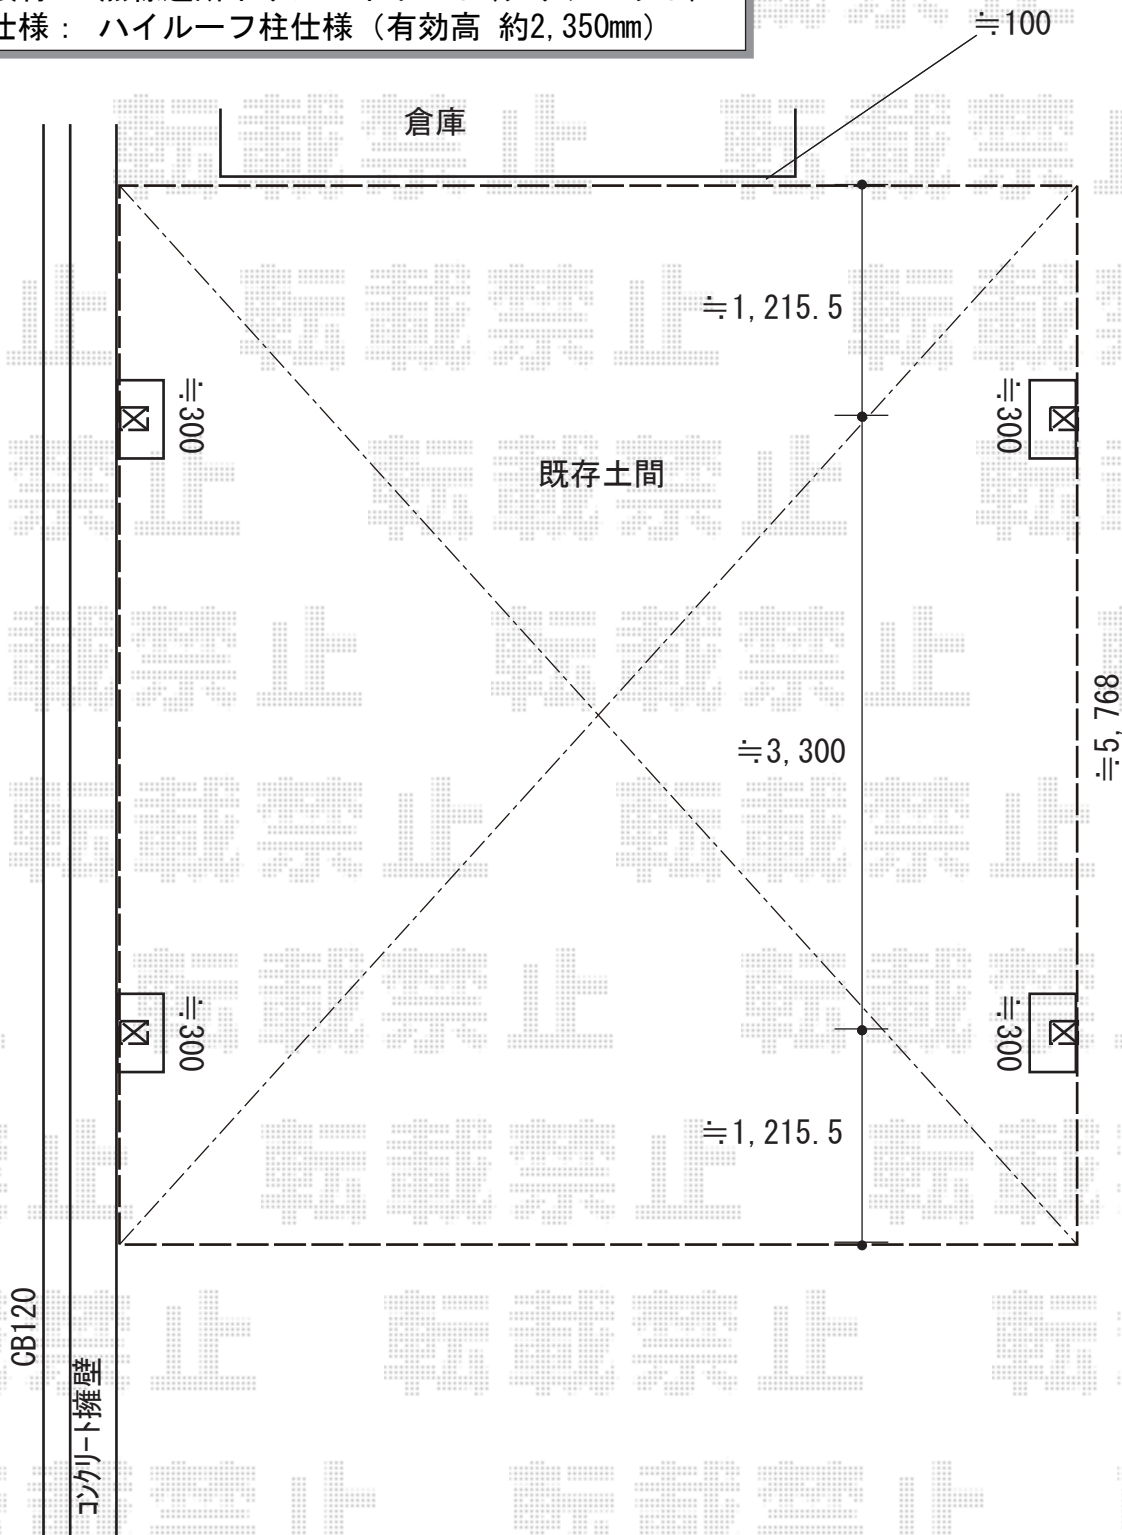

カーポート 施工概略図

YKK AP エフルージュ ツイン 積雪~20cm対応
 幅= 5,988mm
 奥行= 5,768mm
 色： プラチナステン
 屋根材： 熱線遮断ポリカーボネート(クリアマット)
 柱仕様： ハイルフ柱仕様 (有効高 約2,350mm)

2018-11-559507

担当者

伊野