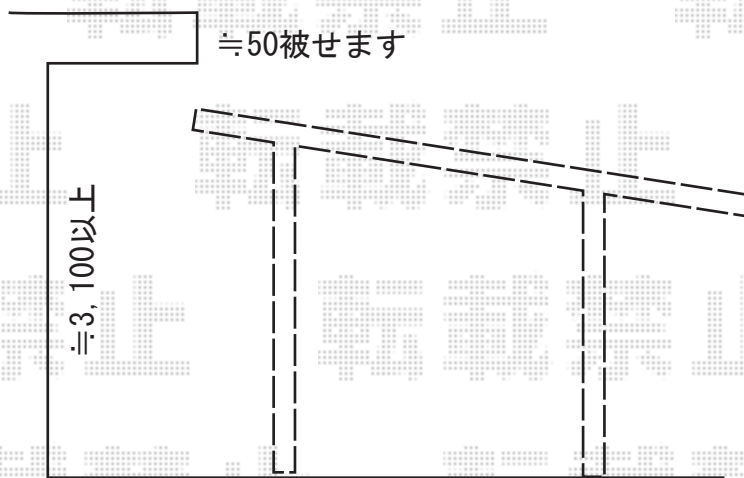

カーポート 施工概略図

YKK AP エフルージュ ツイン 積雪～20cm対応  
幅= 5,098mm  
奥行= 5,400mm  
色： プラチナステン  
屋根材： 熱線遮断ポリカーボネート（アースブルーマット調）  
柱仕様： ハイルフ柱仕様（有効高 約2,350mm）

2018-11-559549

担当者

伊野