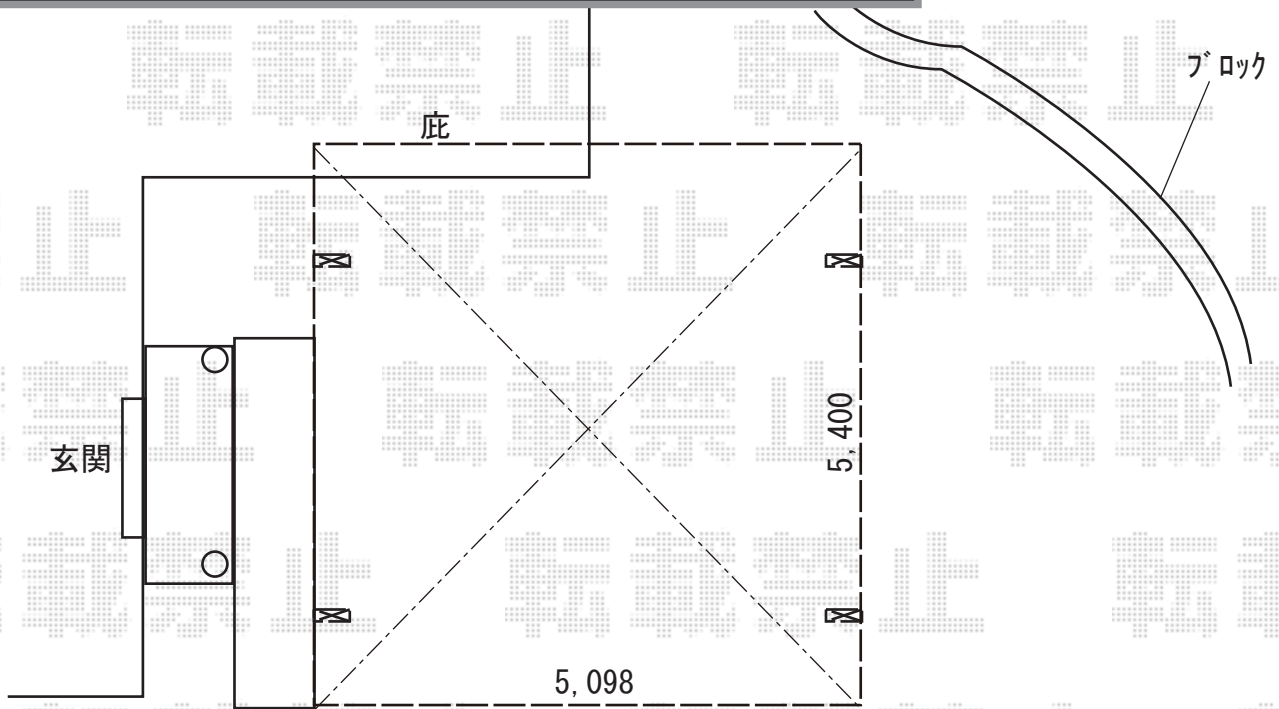

カーポート 施工概略図

YKK AP エフルージュ ツイン 積雪～20cm対応  
幅= 5,098mm  
奥行= 5,400mm  
色： プラチナステン  
屋根材： 熱線遮断ポリカーボネート（アースブルーマット調）  
柱仕様： ハイルフ柱仕様（有効高 約2,350mm）

2018-11-559549

担当者

伊野