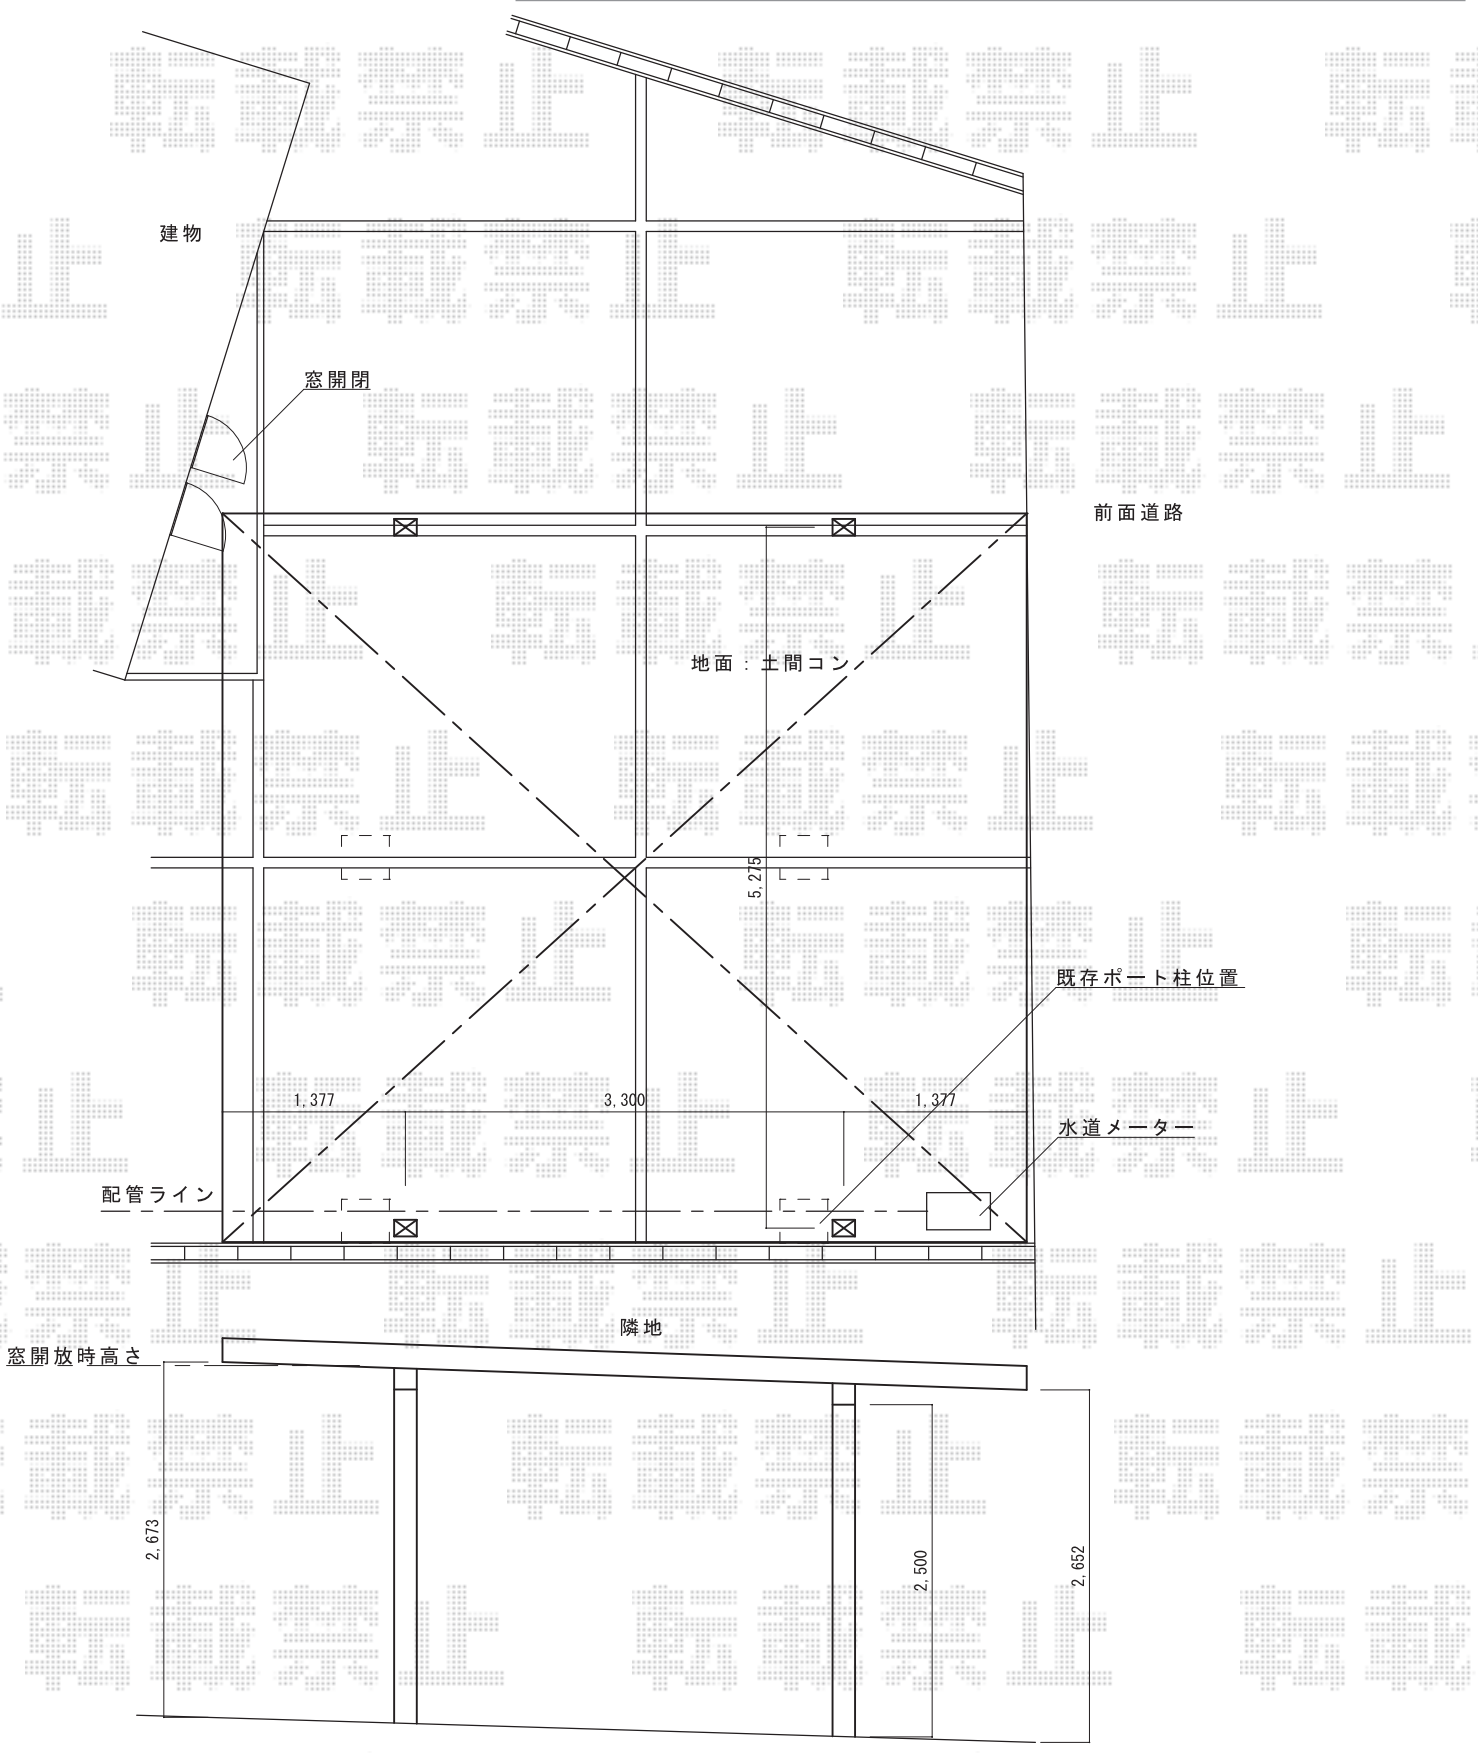

カーポート 施工概略図

LIXIL(トステム) テリオスポートIII 3000 2台用 角柱4本柱 積雪~100cm対応
 幅= 5,484mm 奥行= 6,053mm
 色: シャイングレー
 屋根材: スチール折板(シルバー/ペフ無/t 0.8) ※価格別途
 柱仕様: ロング柱25仕様(有効高 約2,500mm) 横材: 有

2018-11-559565	担当者	木挽
----------------	-----	----