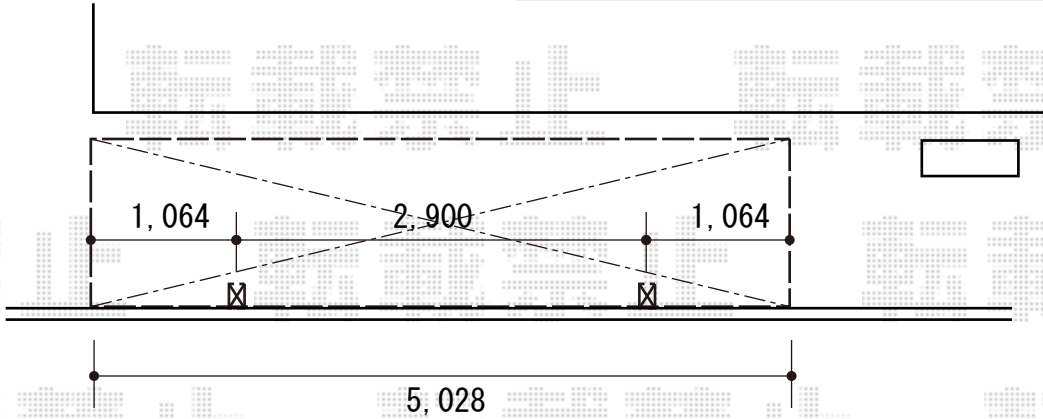

物置・サイクルポート 施工概略図

ヨド物置 エスモ 一般型 1050×520×1959
 間口= 1,050mm
 奥行= 520mm
 高さ= 1,959mm
 色：SS(スノーシルバー)
 屋根タイプ：標準型
 耐荷重タイプ：一般型
 棚タイプ：標準棚タイプ
 数量：1台

LIXIL ネスカFミニ (フラットスタイル) 積雪~20cm対応
 幅= 1,796mm
 奥行= 5,028 (8台~12台用) mm
 色：シャイングレー
 屋根材：熱線吸収ポリカーボネート (ブルーマットS・すりガラス調)
 柱仕様：ロング柱仕様 (有効高 約2,500mm) 仕様