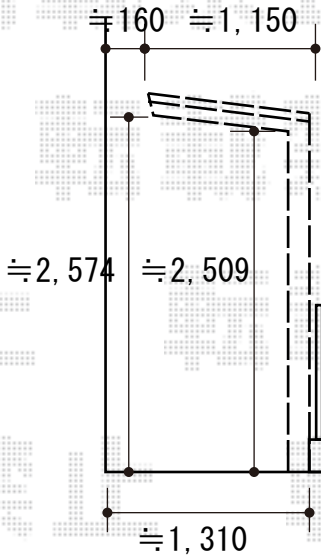

物置・サイクルポート 施工概略図

ヨド物置 エスモ 一般型 1050×520×1959
 間口= 1,050mm
 奥行= 520mm
 高さ= 1,959mm
 色：SS(スノーシルバー)
 屋根タイプ：標準型
 耐荷重タイプ：一般型
 棚タイプ：標準棚タイプ
 数量：1台

LIXIL ネスカFミニ (フラットスタイル) 積雪~20cm対応
 幅= 1,796mm
 奥行= 5,028 (8台~12台用) mm
 色：シャイングレー
 屋根材：熱線吸収ポリカーボネート (ブルーマットS・すりガラス調)
 柱仕様：ロング柱仕様 (有効高 約2,500mm) 仕様