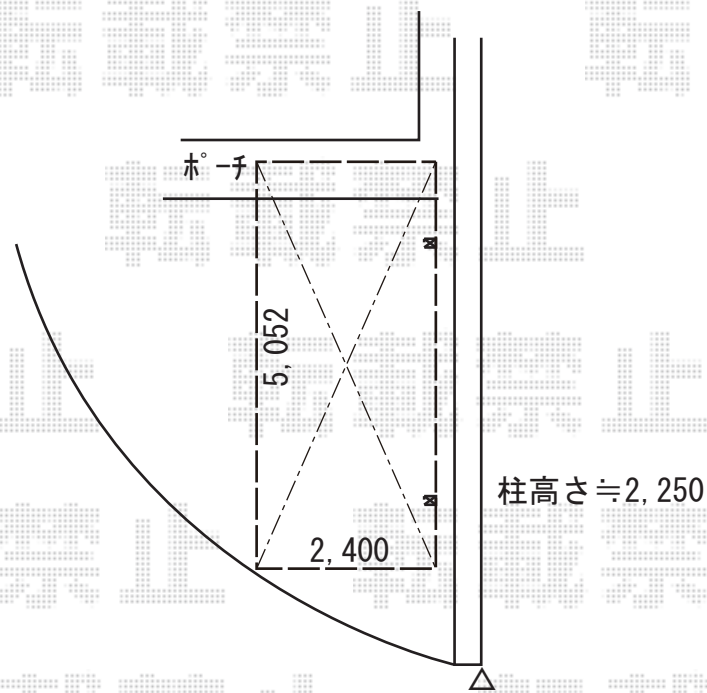

カーポート 施工概略図

Value Select プレシオスポート 積雪～20cm対応
幅= 2,400mm
奥行= 5,052mm
色： グレースブラウン
屋根材： 熱線遮断ポリカーボネート（スカイブルーマット調）
柱仕様： ハイルフ柱仕様（有効高 約2,250mm）

2018-11-559638

担当者

木挽