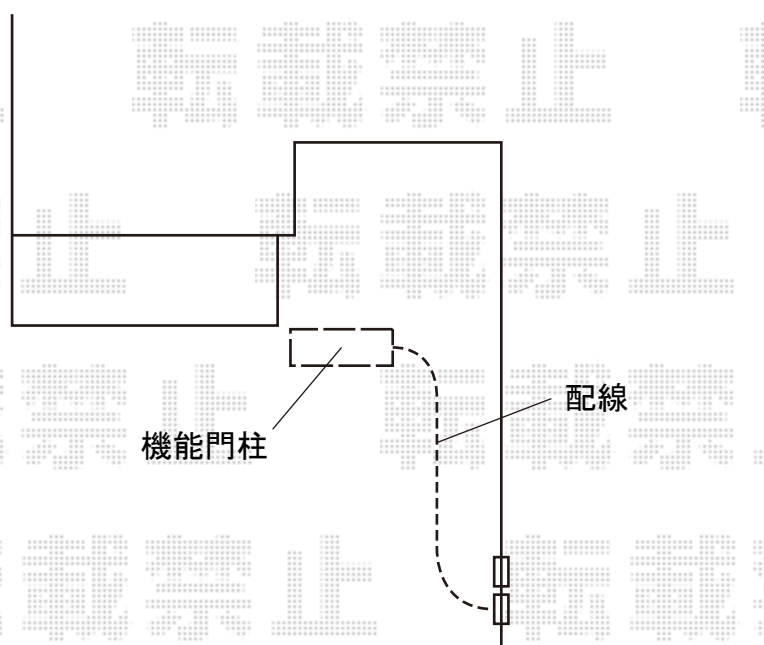

機能門柱工事 施工概略図

LIXIL (TOEX) ファンクションユニット ウィルモダン
両柱セット： センターブロック上下用（色：シャイングレー） × 1
センターブロック上： 照明付き・インターホン用（色：シャイングレー） × 1
センターブロック下： 照明ユニット無し（色：シャイングレー） × 1
ポスト： フラット横型ポスト（【仮】前入れ前取り出し）（色：シャイングレー） × 1
サインパネル： ガラスサイン（クリア）+ステンレス/パターン集選択タイプ × 1
デザインパネル： 【仮】ガラスパネル（クリア） × 1

LIXIL 防雨型24時間タイムスイッチ【8VLP70ZZ】
数量： 1セット

2018-11-559689

担当者

犬伏