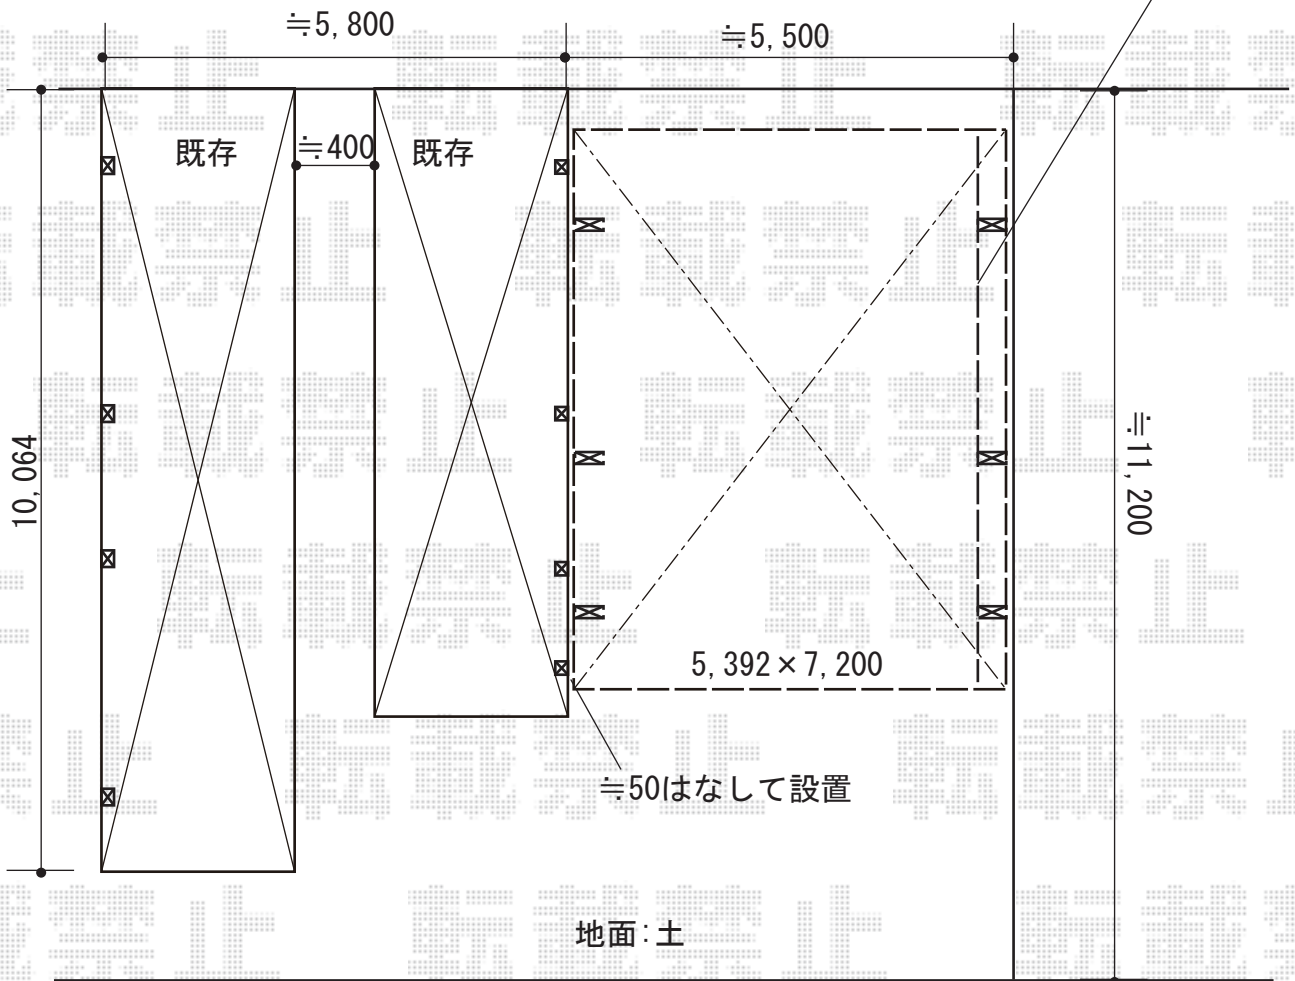

カーポート 施工概略図

YKK AP レイナツインポートグラン 延長 積雪~20cm対応
 幅= 5,392mm
 奥行= 7,200mm
 色： プラチナステン
 屋根材： ポリカーボネート（アースブルー）
 柱仕様： 標準柱仕様（有効高 約2,000mm）

YKK AP レイナツインポートグラン 屋根ふき材補強部品
 色： カームブラック*1色のみ

YKK AP レイナポートグランミニ 車止めバー
 長さ22用： 1本入り × 1
 長さ51用： 1本入り × 1
 色： プラチナステン

車止めバーは
 段違いに取り付けとなります

【車止めバー取付イメージ】

2018-11-559765

担当者

木挽