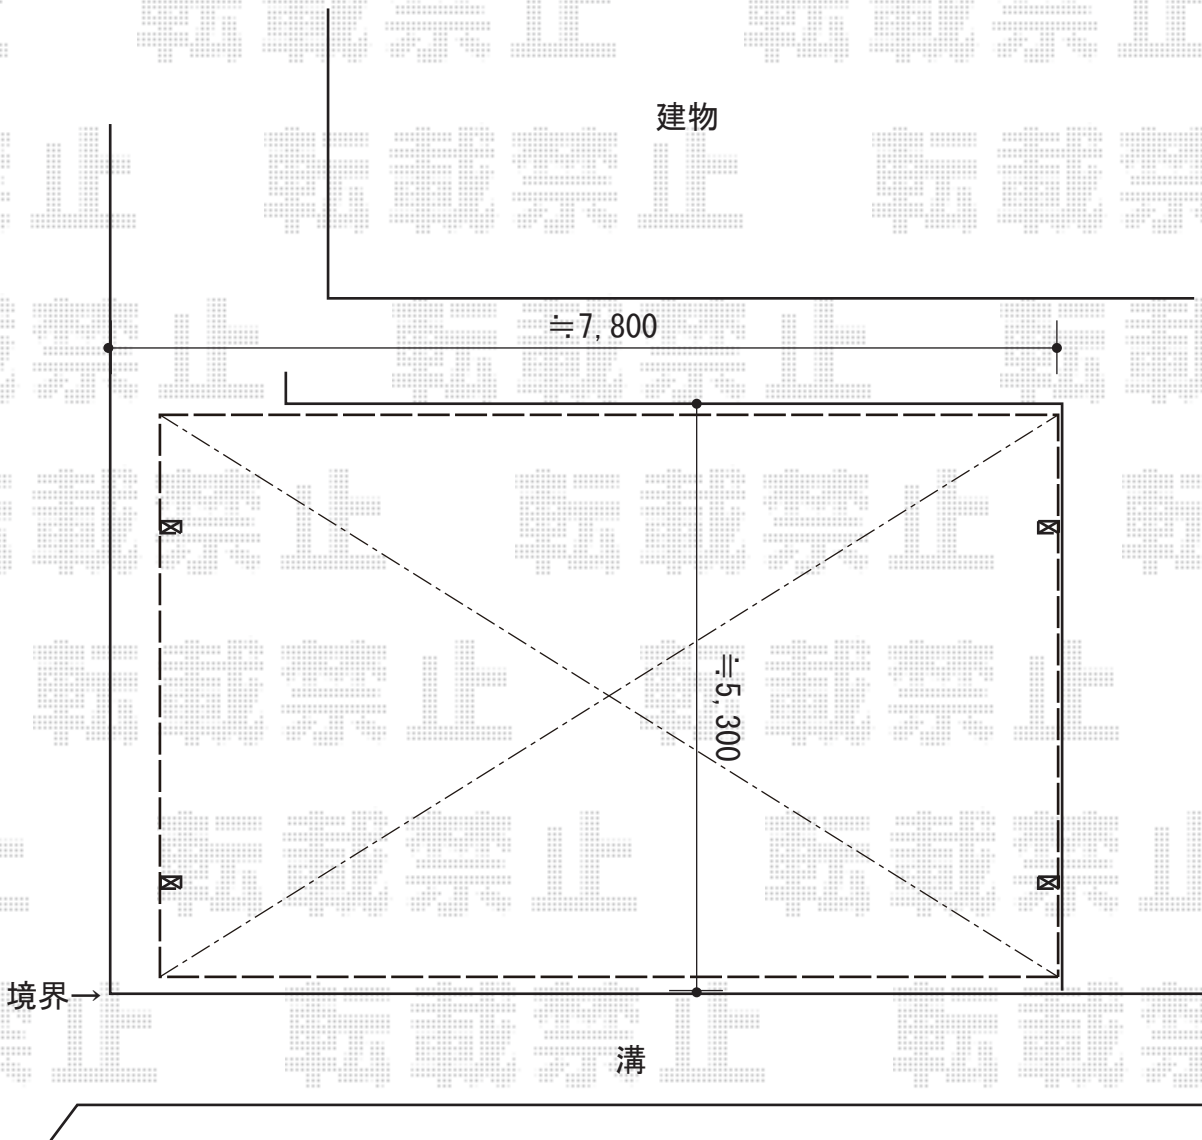

カーポート 施工概略図

YKK AP レイナトリプルポートグラン 積雪~20cm対応
幅= 7,200mm
奥行= 5,052mm
色: カームブラック
屋根材: 熱線遮断ポリカーボネート(アースブルーマット調)
柱仕様: ハイルーフ柱仕様(有効高 約2,355mm)

2018-11-559853

担当者

伊野