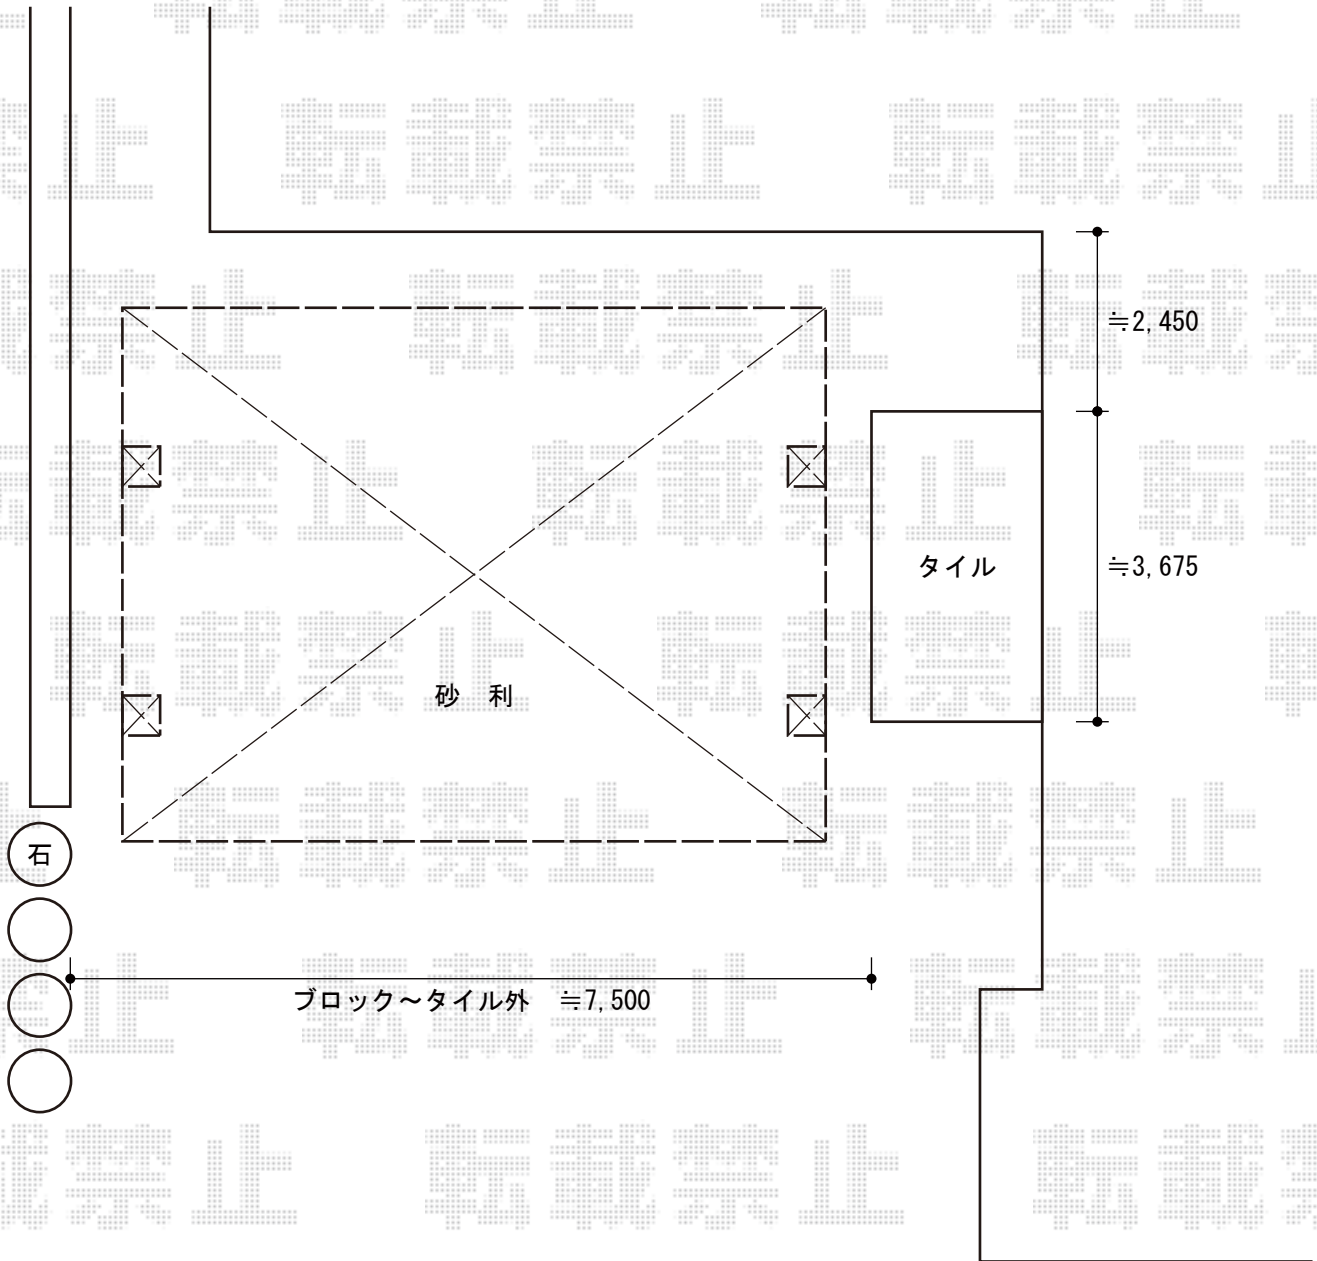

カーポート 施工概略図

YKK AP レイナツインポートグラン 積雪~20cm対応
幅= 5,983mm
奥行= 5,052mm
色： ピュアシルバー
屋根材： 熱線遮断ポリカーボネート(クリアマット)
柱仕様： 標準柱仕様 (有効高 約2,000mm)

2018-11-559941

担当者

村上(公)