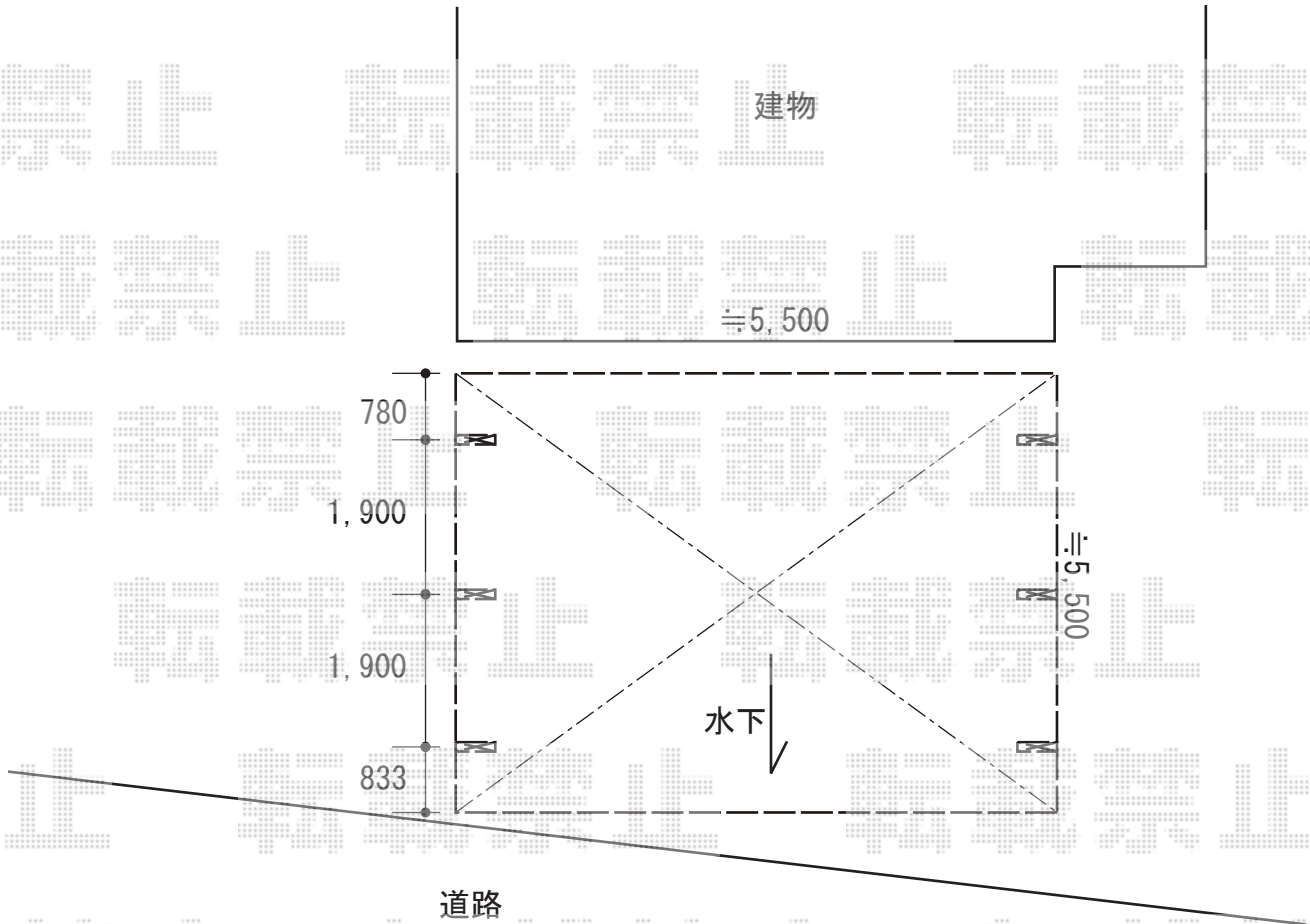

カーポート 施工概略図

YKK AP エフルージュ ツイン100 積雪～100cm対応
幅= 5,420mm
奥行= 5,413mm
色： プラチナステン
屋根材： 熱線遮断ポリカーボネート（色：クリアマット）
柱仕様： 標準柱仕様（有効高 約2,150mm）

2018-11-559976

担当者

村上（公）

イクスショップ

現場状況や作図制限により概略図の内容と多少の違いが生じることがございます。
施工時は、現場優先とさせて頂きたく思いますので、お立会い頂き、最終のご指示のほど、何卒、宜しくお願い致します。
全ての著作権はイクスショップに帰属します。当社とのお取引目的以外の使用・複製・転載は如何なる場合も禁止しております。