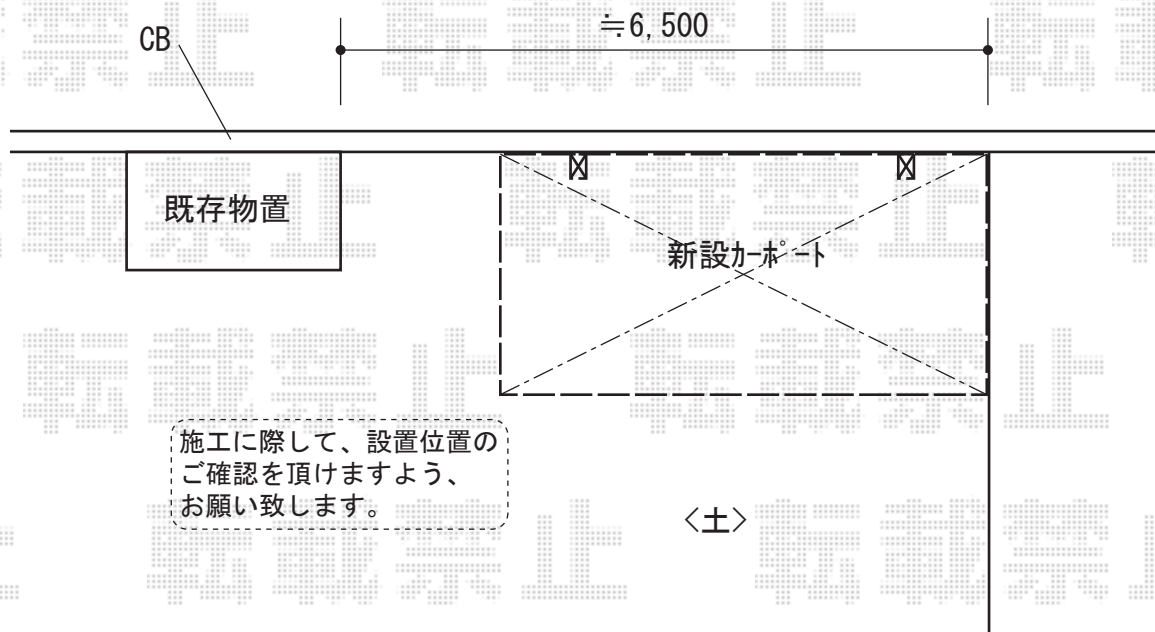

# カーポート 施工概略図

Value Select プレシオスポート 積雪～20cm対応  
幅= 2,700mm  
奥行= 5,052mm  
色： ノーブルステン  
屋根材： ポリカーボネート（スカイブルー）  
柱仕様： 標準柱仕様（有効高 約1,800mm）

Value Select プレシオスポート 水平式物干し  
標準 2本入り×1セット  
色： ノーブルステン

2018-11-559997