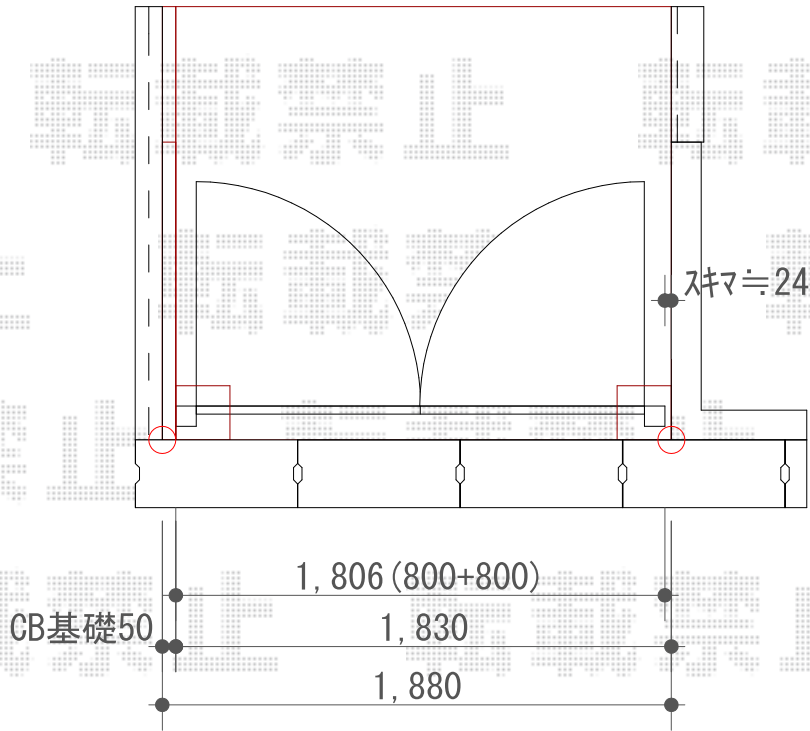

門扉 施工概略図

YKK AP シンプレオ門扉2型 縦格子 両開き 門柱使用
扉幅 = 800 + 800mm
扉高 = 1,000mm
色 : ブラウン
錠 : 打掛錠1型
開き : 内開き

2018-11-560032

担当者

山中