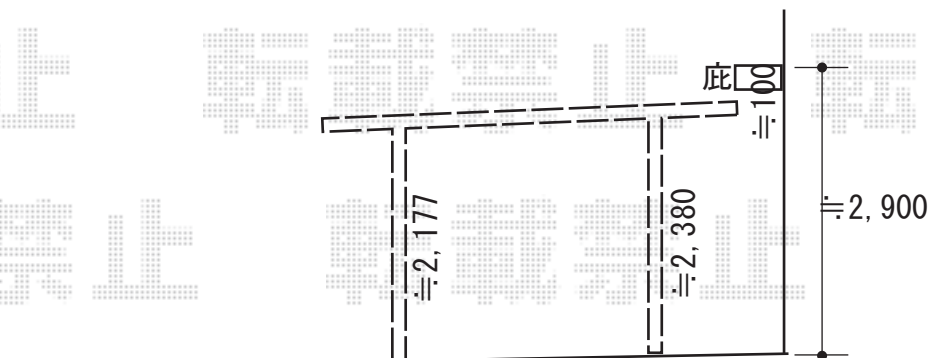

# カーポート 施工概略図

YKK AP エフルージュ トリプル 積雪～20cm対応  
幅= 7,108mm  
奥行= 5,052mm  
色： プラチナステン  
屋根材： 熱線遮断ポリカーボネート（アースブルーマット調）  
柱仕様： ハイルフ柱仕様（有効高 約2,350mm）

2018-11-560050

担当者

村上（公）