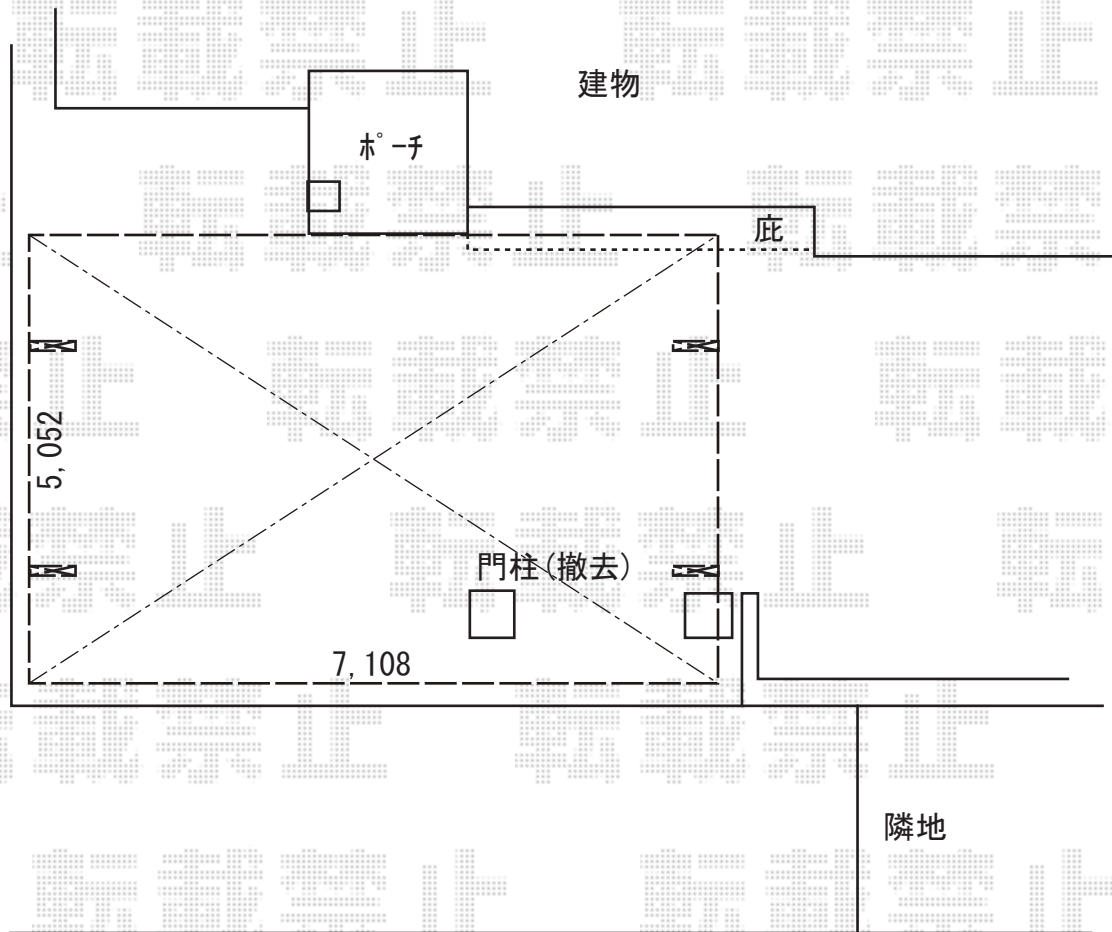

# カーポート 施工概略図

YKK AP エフルージュ トリプル 積雪～20cm対応  
幅= 7,108mm  
奥行= 5,052mm  
色： プラチナステン  
屋根材： 熱線遮断ポリカーボネート（アースブルーマット調）  
柱仕様： ハイルフ柱仕様（有効高 約2,350mm）

2018-11-560050

担当者

村上（公）