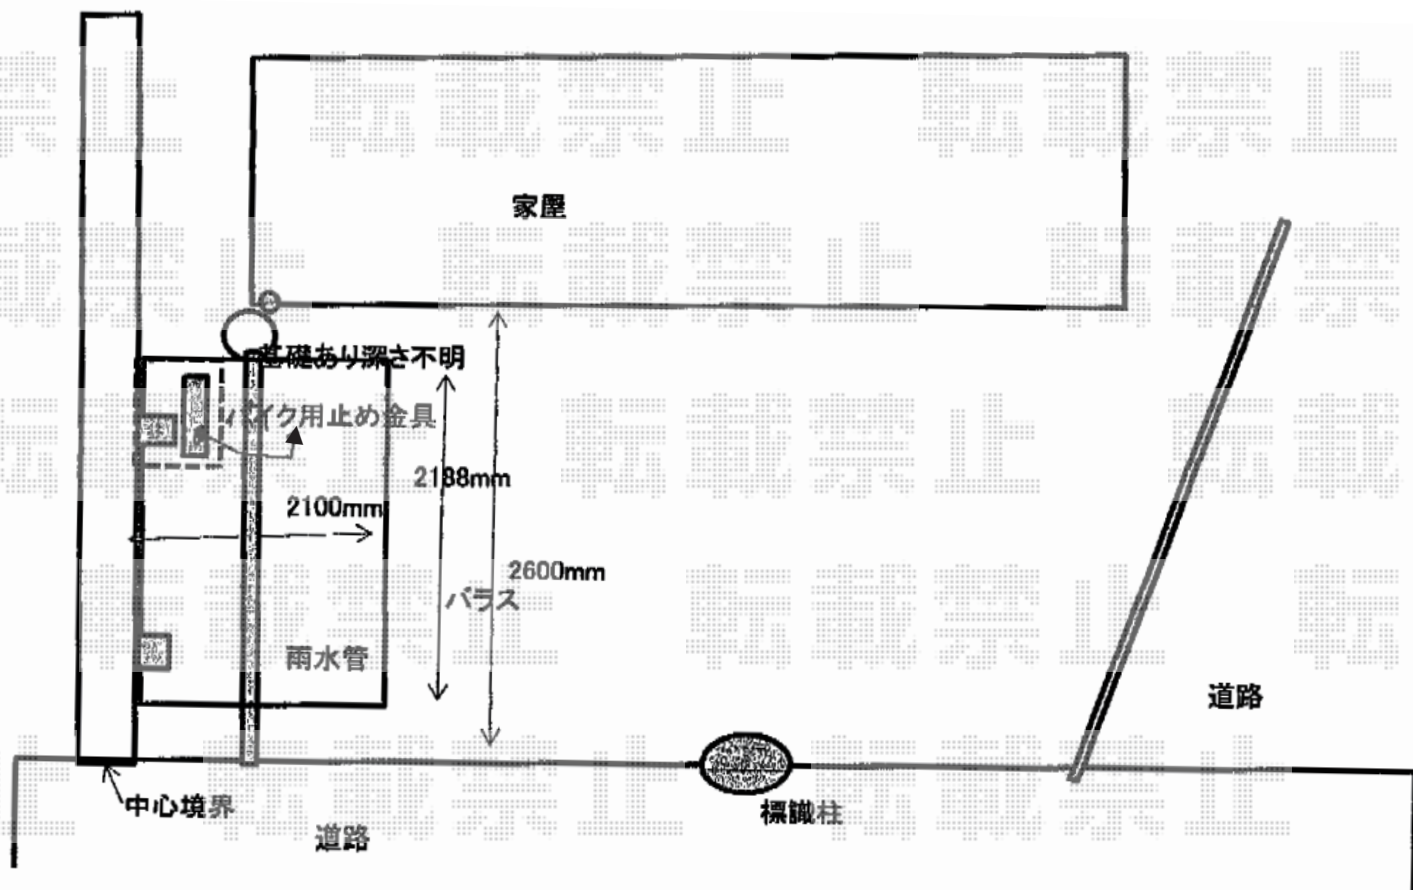

サイクルポート 施工概略図

YKK AP レイナポートグランミニ 積雪～20cm対応
幅= 2,100mm
奥行= 2,188mm (3台用)
色: ホワイト
屋根材: 熱線遮断ポリカーボネート(クリアマット)
柱仕様: 標準柱仕様 (有効高 約1,814mm)

2018-11-560077

担当者

伊野