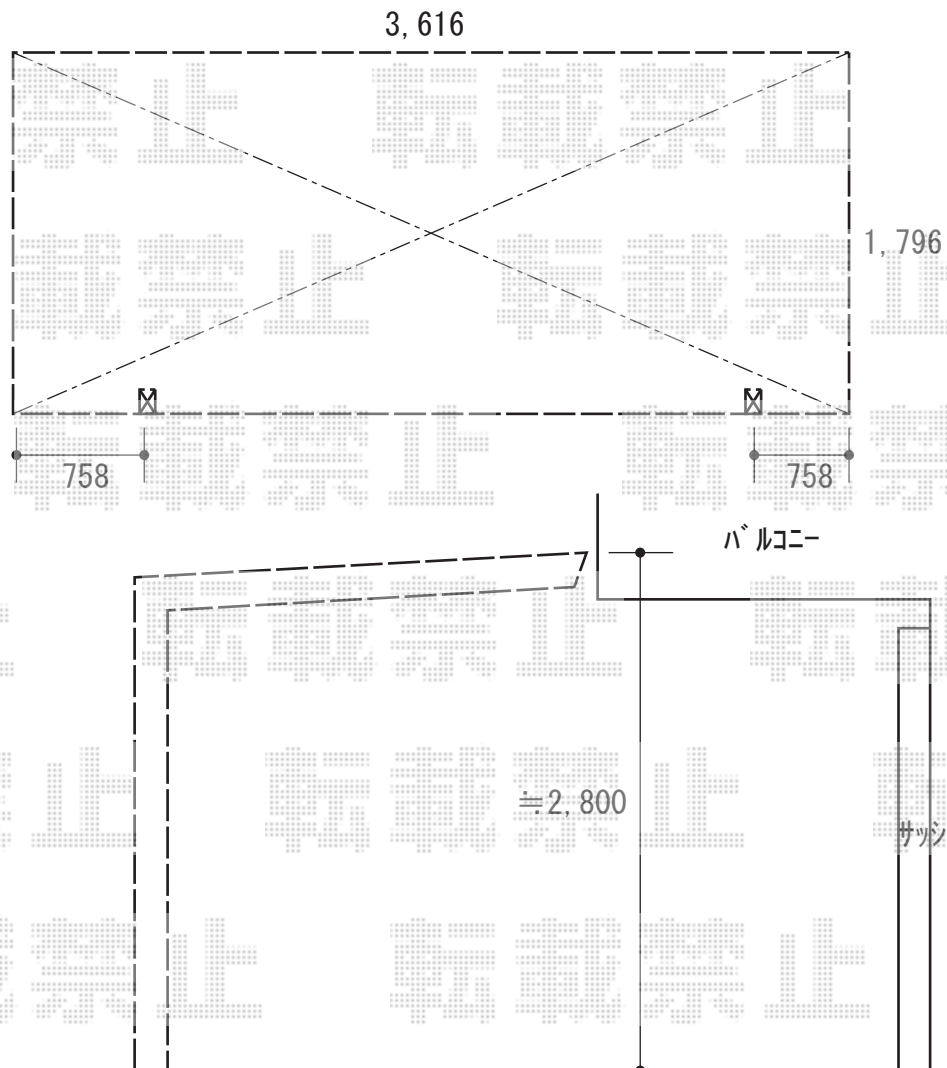

テラス屋根工事 施工概略図

LIXIL フーゴF 独立テラスタイプ 単体 積雪～20cm対応
間口= 3,616mm
出幅= 1,796mm
色：ブラック
屋根材：熱線吸収ポリカーボネート（クリアマットS・すりガラス調）
柱仕様：ロング柱28仕様（有効高 約2,800mm）

LIXIL フーゴF テラス対応躯体すき間ふさぎ材 36型用×1セット
色：ブラック

LIXIL フーゴF テラスタイプ 着脱式サポート H28柱（H28）用 2本入×1セット
色：ブラック

LIXIL フーゴF テラスタイプ 竿掛けセットS 2本入×1セット
色：ブラック

2018-11-560081

担当者

細川