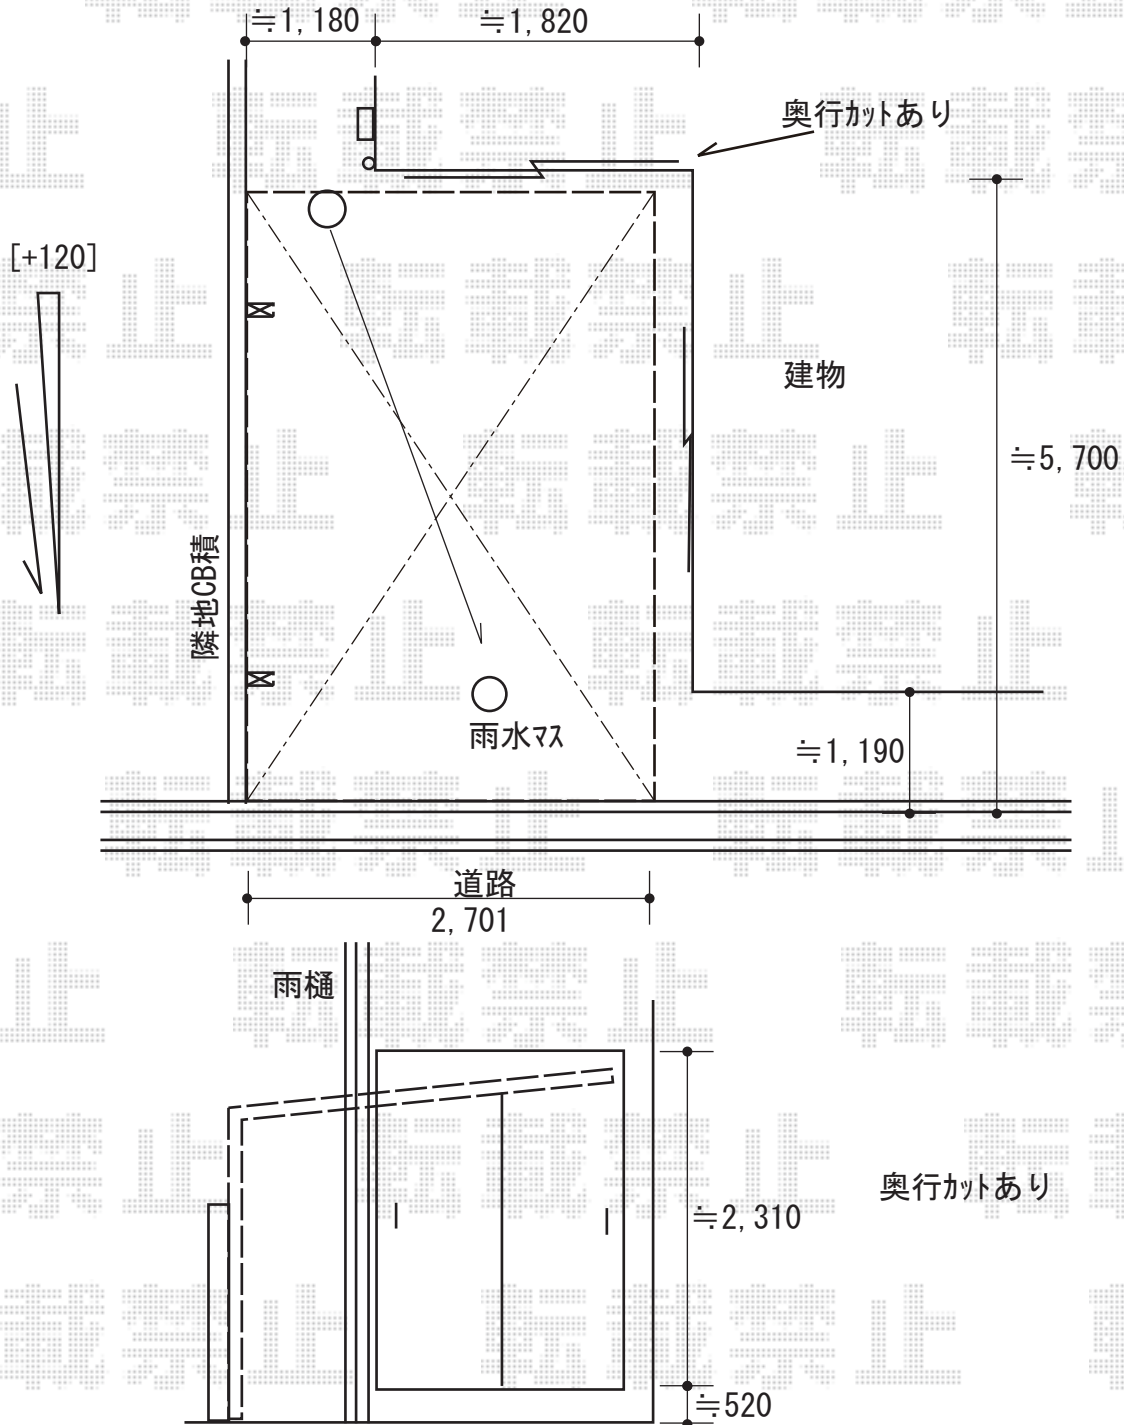

カーポート 施工概略図

LIXIL ネスカR (ラウンドスタイル) 積雪~20cm対応

幅= 2,701mm

奥行= 5,686mm

色: シャイングレー

屋根材: 熱線吸収ポリカーボネート (クリアマットS・すりガラス調)

柱仕様: ロング柱25仕様 (有効高 約2,500mm)

2018-12-560108