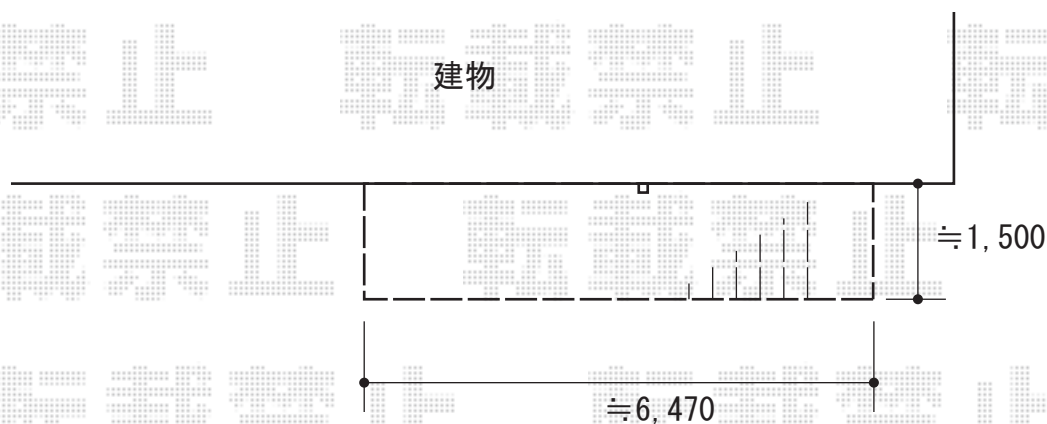

ウッドデッキ 施工概略図

YKK AP リウッドデッキ 200
間口= 6,651mm
出幅= 5尺(1,520mm)
色： ナチュラルブラウン
床板： 縦貼り
幕板： 標準幕板
束柱： Sタイプ(550mm) (色：カームブラック)

【イメージ図】

2018-12-560130

担当者

木附