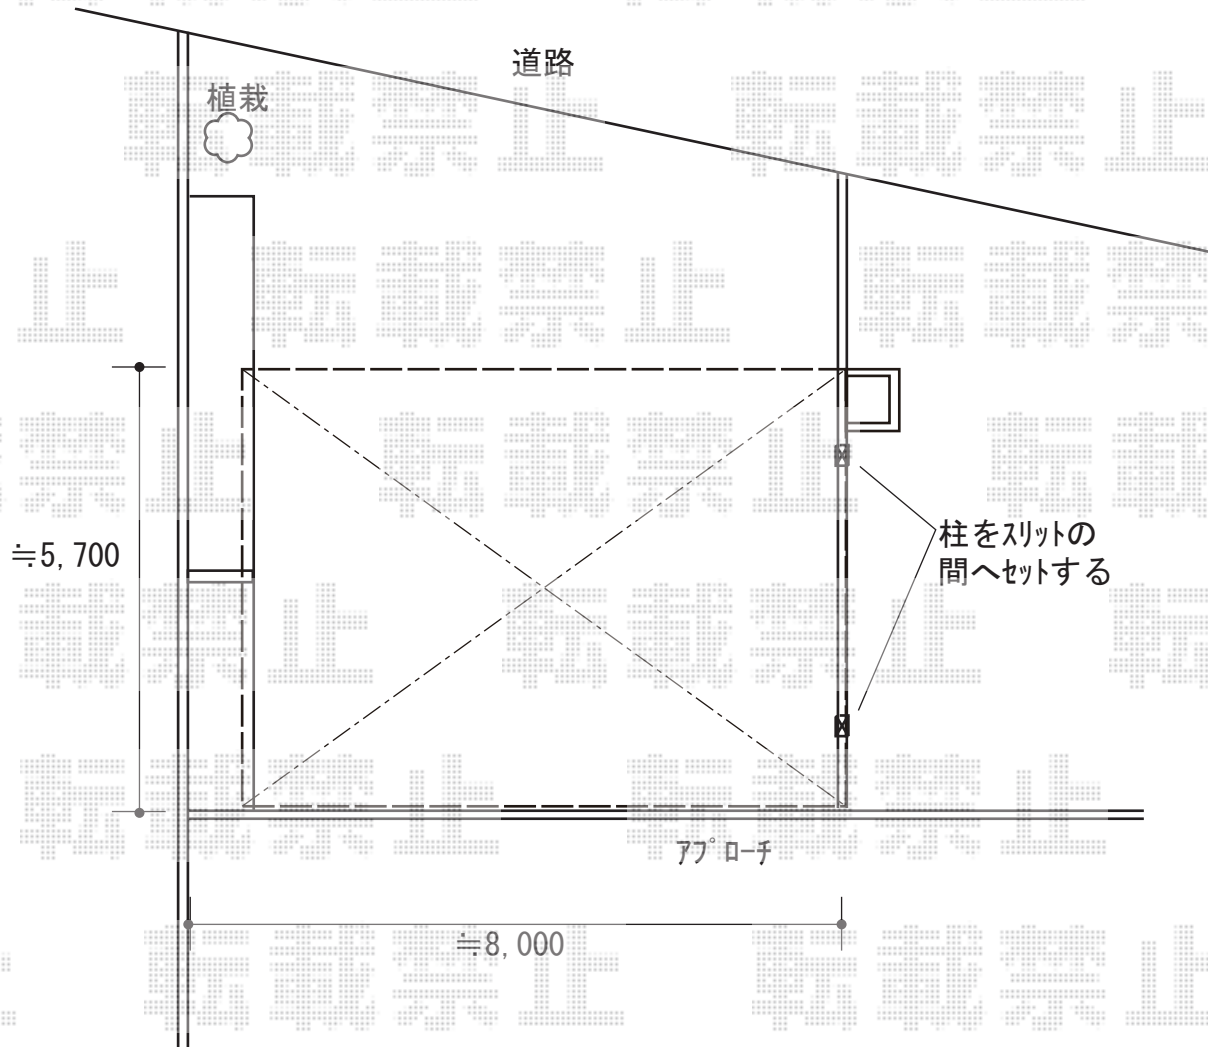

カーポート 施工概略図

YKK AP エフルージュ トリプル 積雪～20cm対応
幅= 7,928mm
奥行= 5,768mm
色： プラチナステン
屋根材： 熱線遮断ポリカーボネート(クリアマット)
柱仕様： ハイルフ柱仕様 (有効高 約2,350mm)

2018-12-560160

担当者

伊野