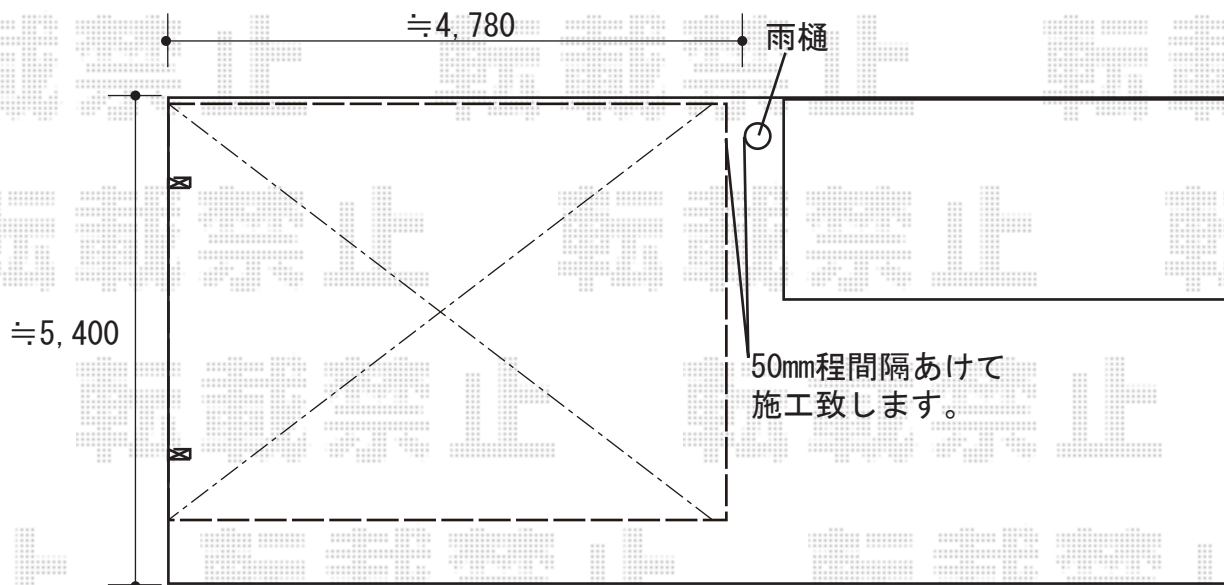

カーポート 施工概略図

LIXIL ネスカR (ラウンドスタイル) ワイド 積雪~20cm対応

幅= 4,836mm

奥行= 4,980mm

色 : ブラック

屋根材 : 熱線吸収ポリカーボネート (クリアマットS・すりガラス調)

柱仕様 : ロング柱28仕様 (有効高 約2,800mm)

2018-12-560164