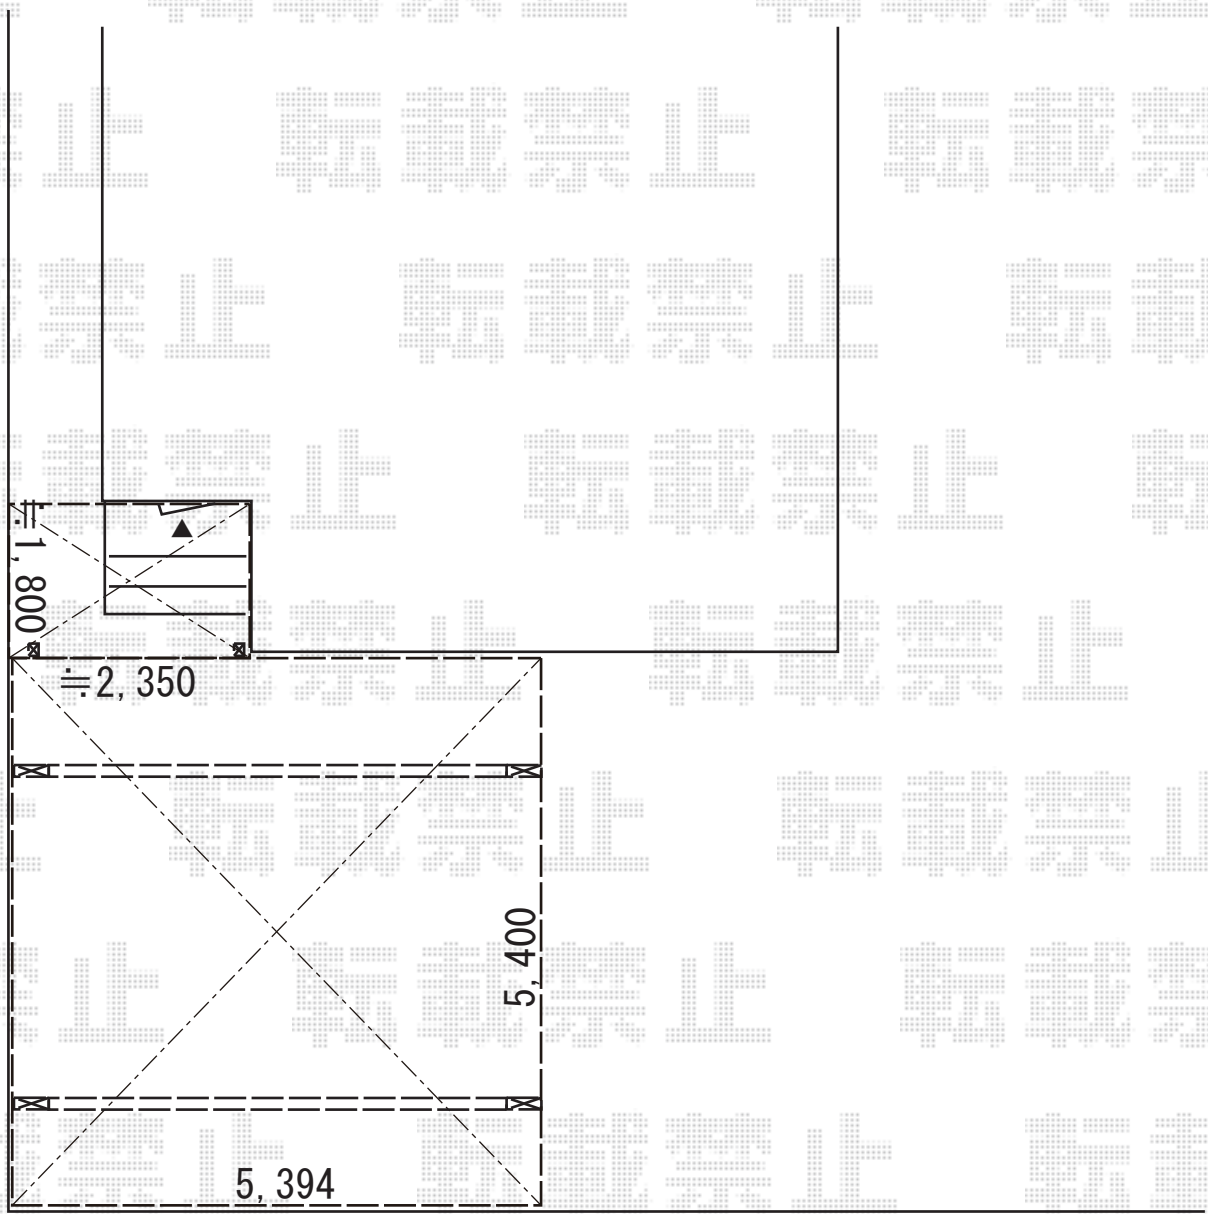

カーポート・サイクルポート 施工概略図

YKK AP エフルージュ ツイン 積雪～20cm対応
幅= 5,398mm
奥行= 5,400mm
色： ピュアシルバー
屋根材： 熱線遮断ポリカーボネート（アースブルーマット調）
柱仕様： ハイルフ柱仕様（有効高 約2,350mm）

YKK AP エフルージュグランミニ 積雪～20cm対応
幅= 2,119mm
奥行= 2,904mm(4台用)
色： ピュアシルバー
屋根材： 熱線遮断ポリカーボネート（アースブルーマット調）
柱仕様： ハイルフ柱仕様（有効高 約2,350mm）