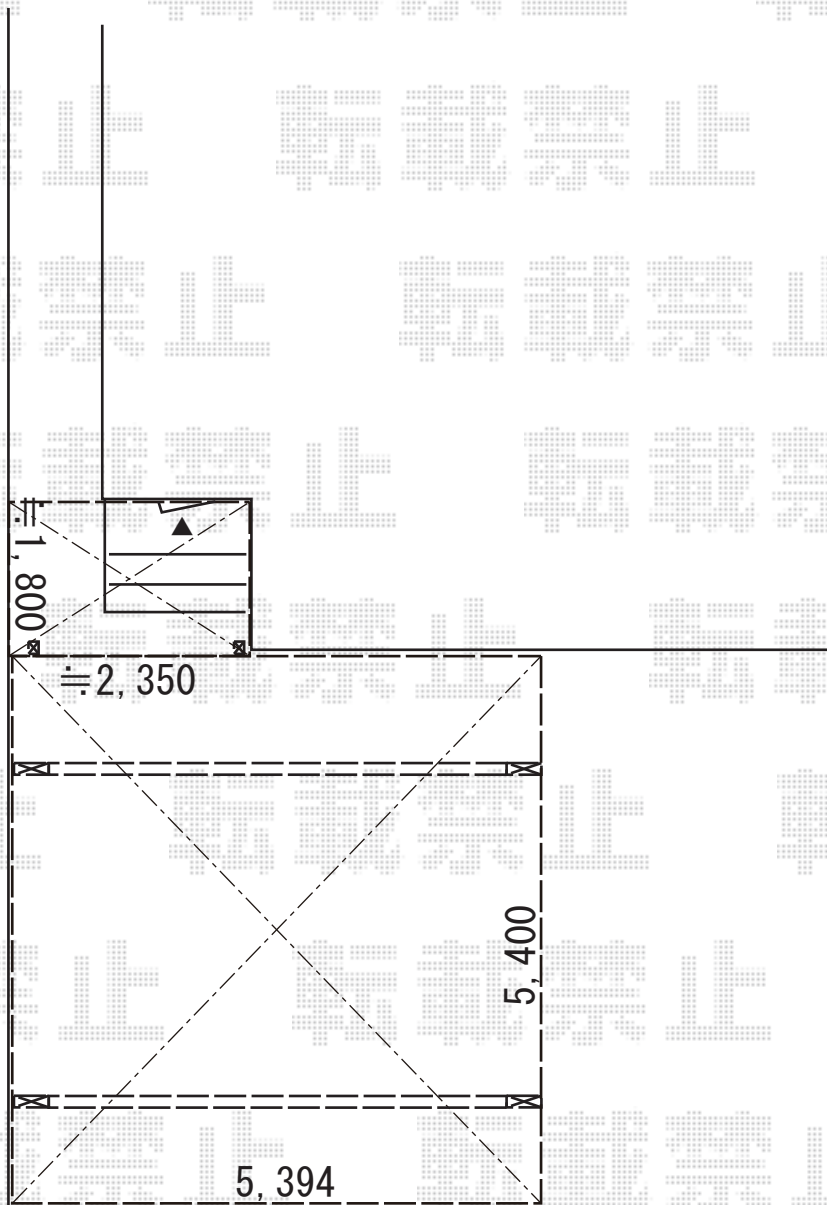

カーポート・サイクルポート 施工概略図

YKK AP エフルージュ ツイン 積雪～20cm対応
幅= 5,398mm
奥行= 5,400mm
色： ピュアシルバー
屋根材： 熱線遮断ポリカーボネート（アースブルーマット調）
柱仕様： ハイルフ柱仕様（有効高 約2,350mm）

YKK AP エフルージュグランミニ 積雪～20cm対応
幅= 2,119mm
奥行= 2,904mm(4台用)
色： ピュアシルバー
屋根材： 熱線遮断ポリカーボネート（アースブルーマット調）
柱仕様： ハイルフ柱仕様（有効高 約2,350mm）