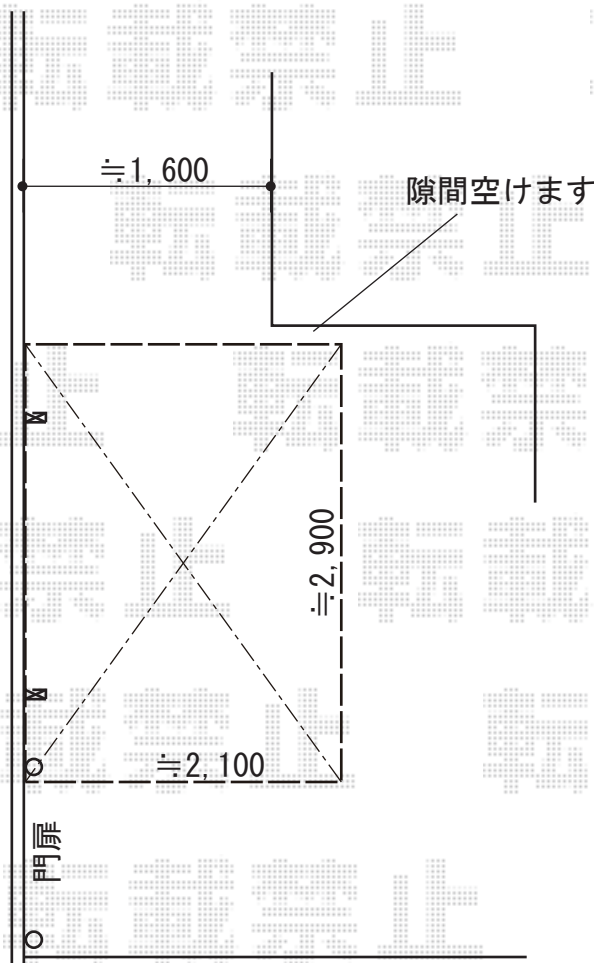

サイクルポート 施工概略図

Value Select プレシオスポート ミニ 積雪~20cm対応
幅= 2,100mm
奥行= 2,904mm(4台用)
色 : ノーブルステン
屋根材 : ポリカーボネート (ガラスマット)
柱仕様 : 標準柱仕様 (有効高 約1,814mm)

2018-12-560190

担当者

木挽