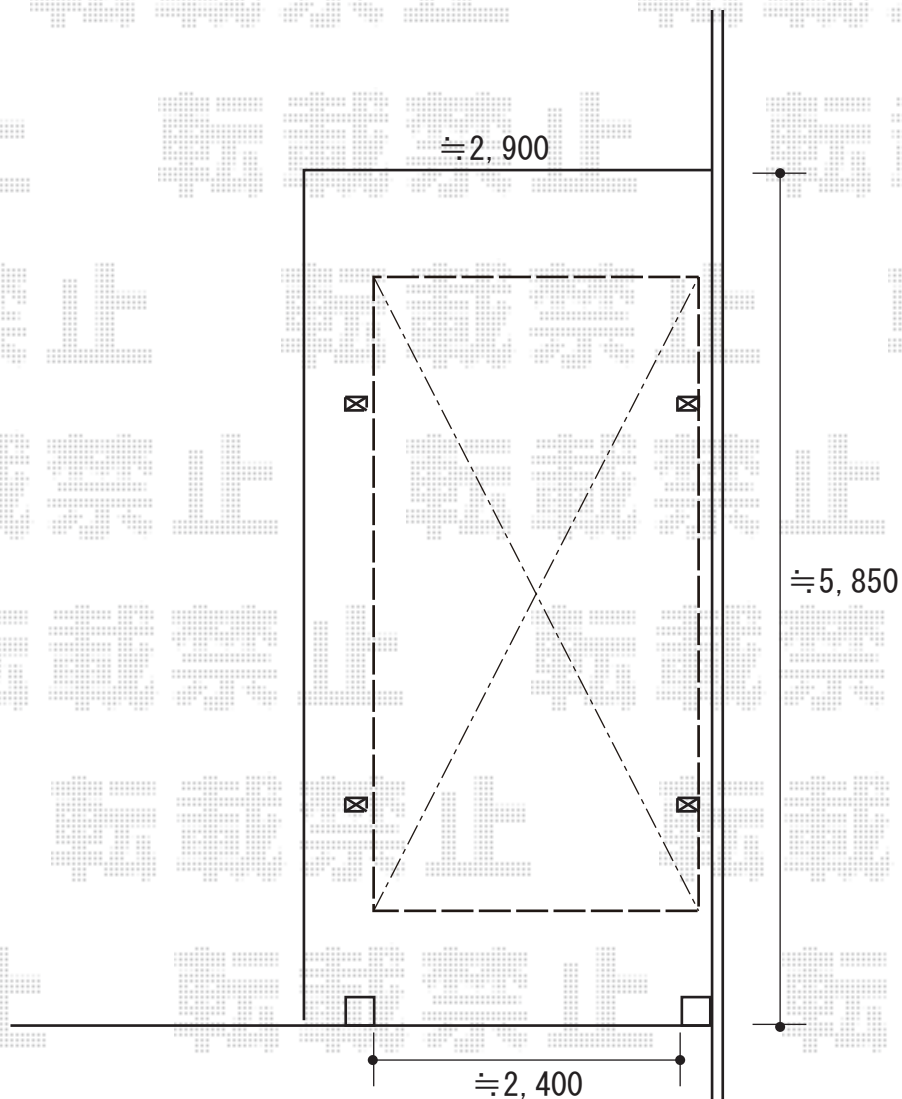

カーポート 施工概略図

YKK AP レイナキャップポートグラン 積雪～20cm対応

幅= 2,402mm

奥行= 5,052mm

色： ブラウン

屋根材： 熱線遮断ポリカーボネート（クリアマット）

柱仕様： 標準柱仕様（有効高 約2,000mm）

YKK AP レイナキャップポートグラン 着脱式サポート（標準・ハイルーフ兼用）

色： ブラウン

入り数： 2本入り×1セット

2018-12-560196

担当者

新西