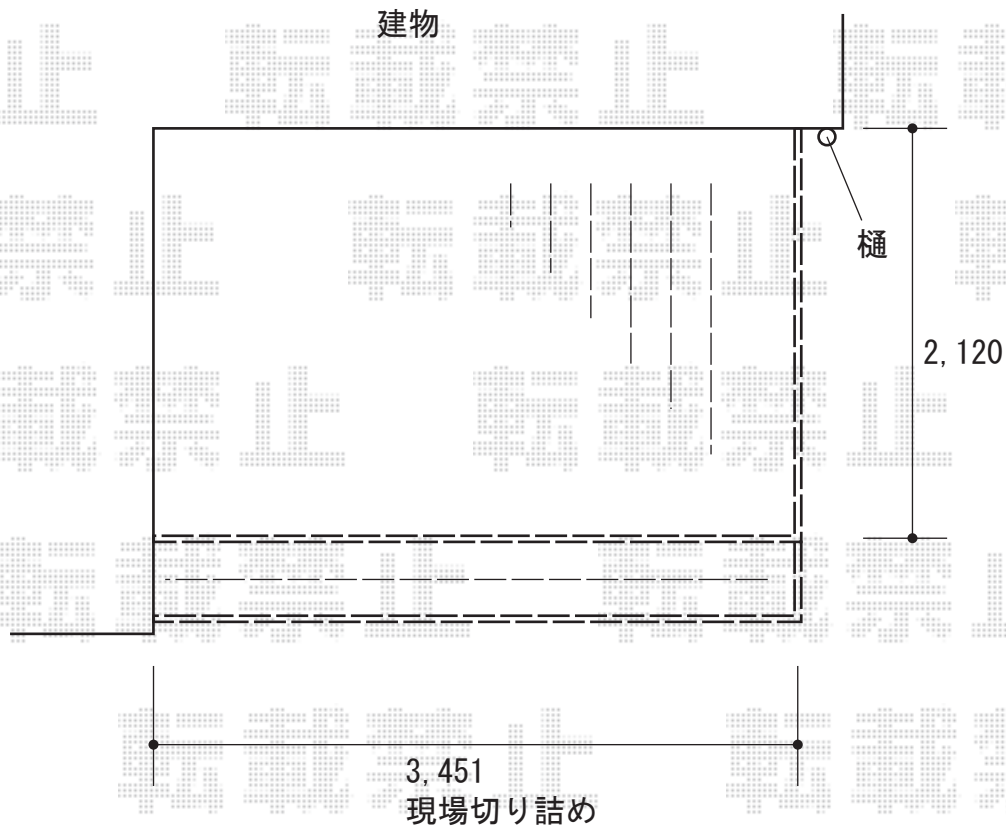

# ウッドデッキ 施工概略図

YKK AP リウッドデッキ 200  
間口= 2.0間(3,651mm)  
出幅= 7尺(2,120mm)  
色： ナチュラルブラウン  
床板： 縦貼り  
幕板： 標準幕板  
束柱： Tタイプ(400~550mm) (色： プラチナステン)

YKK AP リウッドデッキ 段床セット 正面タイプ 1段  
間口： 2.0間用  
色： ナチュラルブラウン(束柱色： プラチナステン)  
追加部材： 束柱Tタイプ(2本入り×2セット)

※納まりはイメージです。

2018-12-560227	担当者	木附
----------------	-----	----