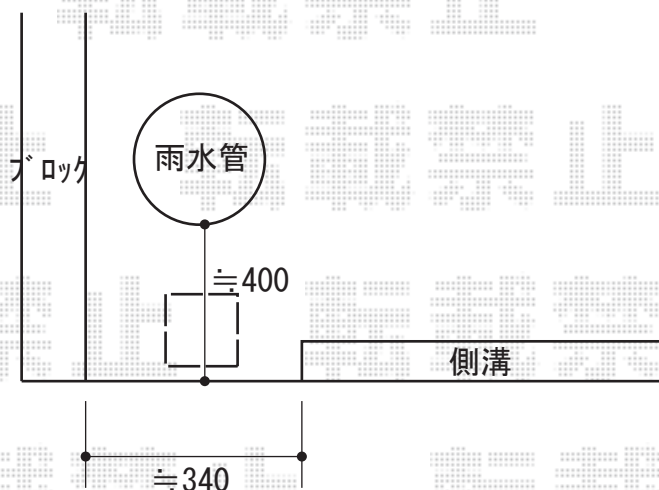

## 機能門柱 施工概略図

LIXIL スクリーンファンクションユニット プログコートタイプ  
両柱セット（独立タイプ）： H:16ポールセット/2本入り（色：柿渋） × 1  
両柱用センターブロック： スリット照明・インターホン用（色：マイルドブラック） × 1  
インターホンカバー： インターホンカバーB（色：マイルドブラック） × 1  
ポスト： 縦型ポスト/前入れ後取り出し\*錠なし（色：マイルドブラック） × 1  
デザインパネル： プログコート上用 H150（色：柿渋） × 1  
デザインパネル： プログコート下用 H600（色：柿渋） × 1  
スリット照明≠サイン照明用電球：  
LED電球T型タイプ E26 電球色（ホワイトアクリル用 50Hz/60Hz共） × 1  
サイン： 付属品/ネームシール

※設置位置は現場合合わせにて調整致します

2018-12-560229

担当者

中島