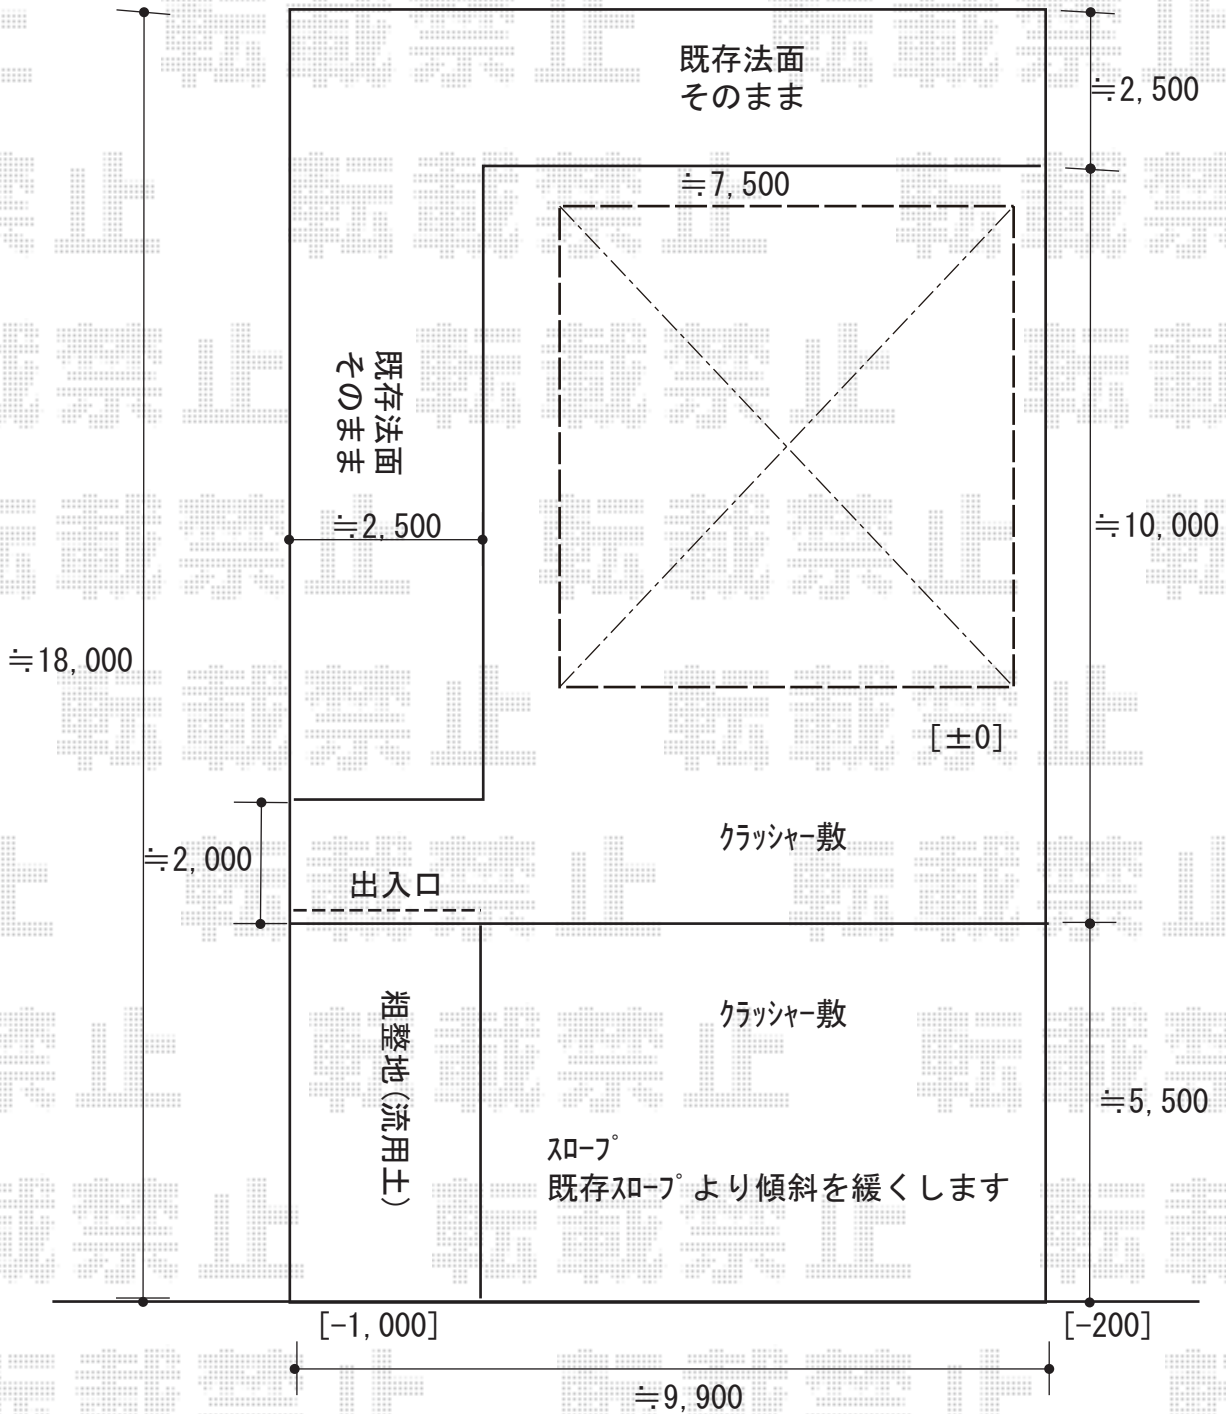

ガレージ 施工概略図

イナバ物置 ガレディア 一般型 6260×6275×2660 ハイルフ GRN-3162HL-2
 間口= 6,260mm (3,130mm×2)
 奥行= 6,275mm
 高さ= 2,660mm
 色: アーバンGM
 屋根タイプ: 標準型
 耐荷重タイプ: 一般型

2018-12-560278

担当者

伊野