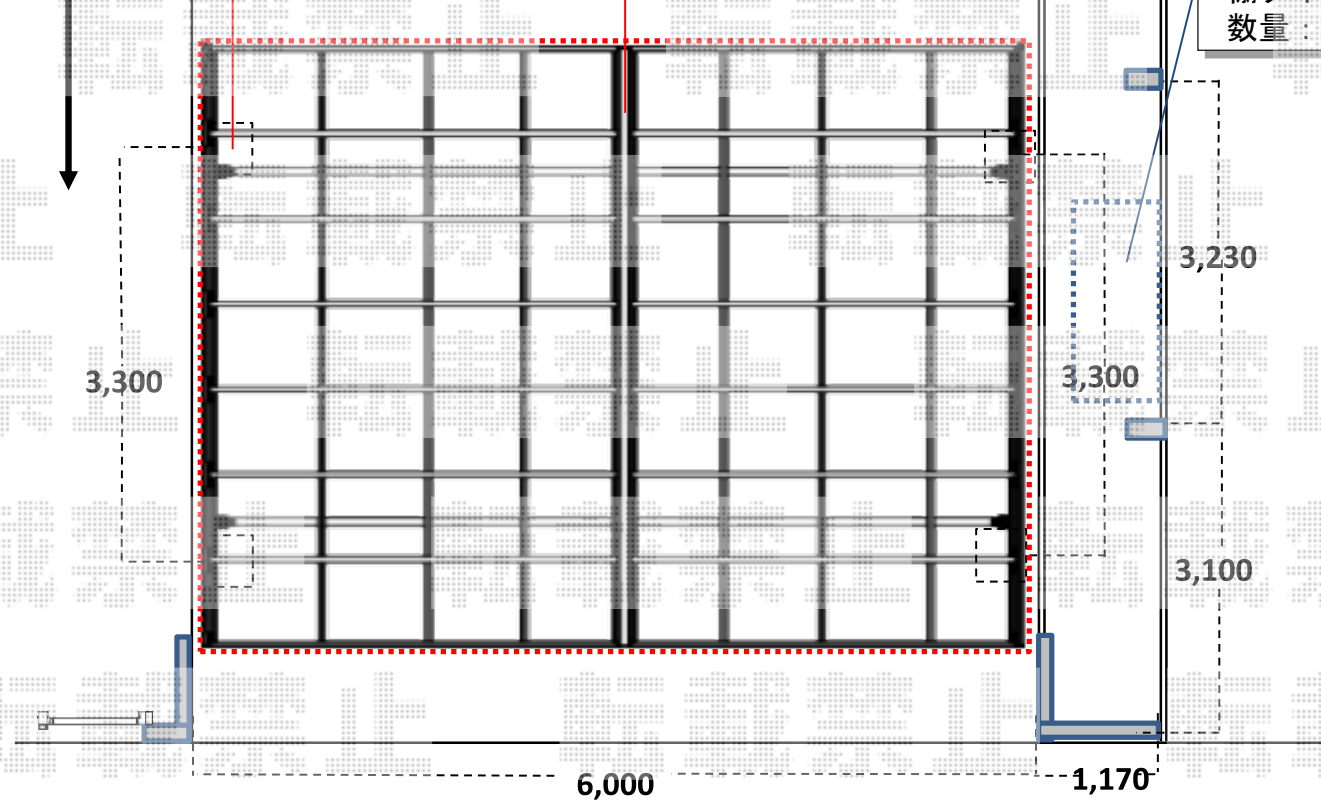

カーポート+物置 施工概略図

YKK AP レイナツインポートグラン 積雪~20cm対応
 幅= 5,392mm
 奥行= 5,768mm
 色: プラチナステン
 屋根材: ポリカーボネート (アースブルー)
 柱仕様: ハイルフ柱仕様 (有効高 約2,350mm)

イナバ物置 シンプリー 一般型 2160×905×1903
 間口= 2,160mm
 奥行= 905mm
 高さ= 1,903mm
 色: ティンバーブラウン
 屋根タイプ: 標準型
 耐荷重タイプ: 一般型
 棚タイプ: 長もの収納タイプ
 数量: 1台

勾配傾斜有

道路側