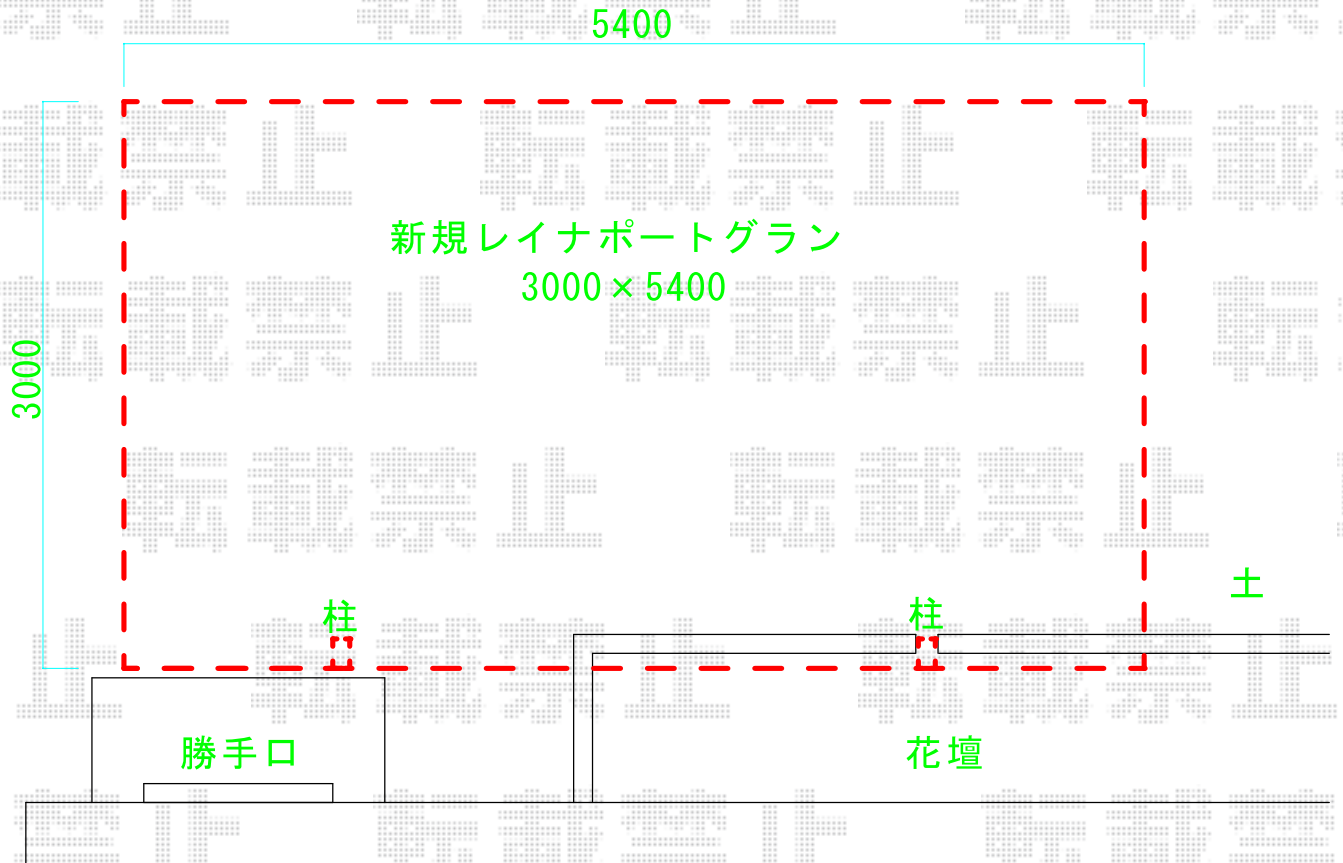

カーポート 施工概略図

YKK AP レイナポートグラン 積雪～20cm対応
幅= 3,000mm
奥行= 5,400mm
色: プラチナステン
屋根材: 熱線遮断ポリカーボネート(クリアマット)
柱仕様: ハイルーフ柱仕様(有効高 約2,350mm)

道路

2018-12-560348

担当者

伊野