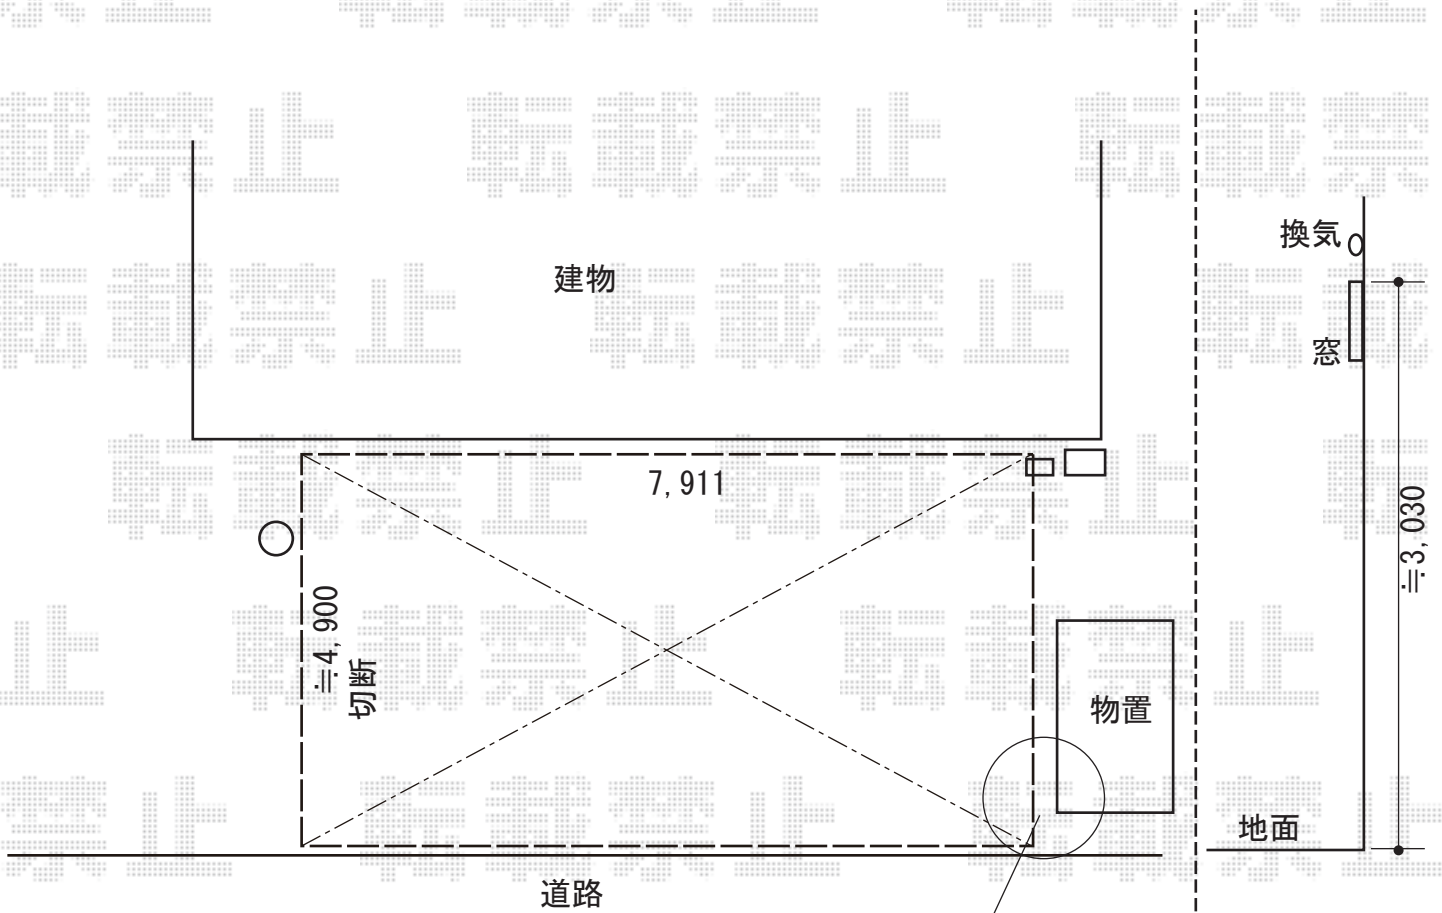

カーポート 施工概略図

YKK AP レオンポートneo 3台用 角柱4本柱 積雪~50cm対応
幅= 7,911mm
奥行= 5,456mm
色: ブラウン
屋根材: スチール折板 (【仮】シルバー/ペフ無/ t 0.6) ※価格別途
柱仕様: ハイルーフ柱仕様 (有効高 約2,950mm)
横材: 有

※物置前に柱が来る可能性がございます。

2018-12-560361

担当者

伊野