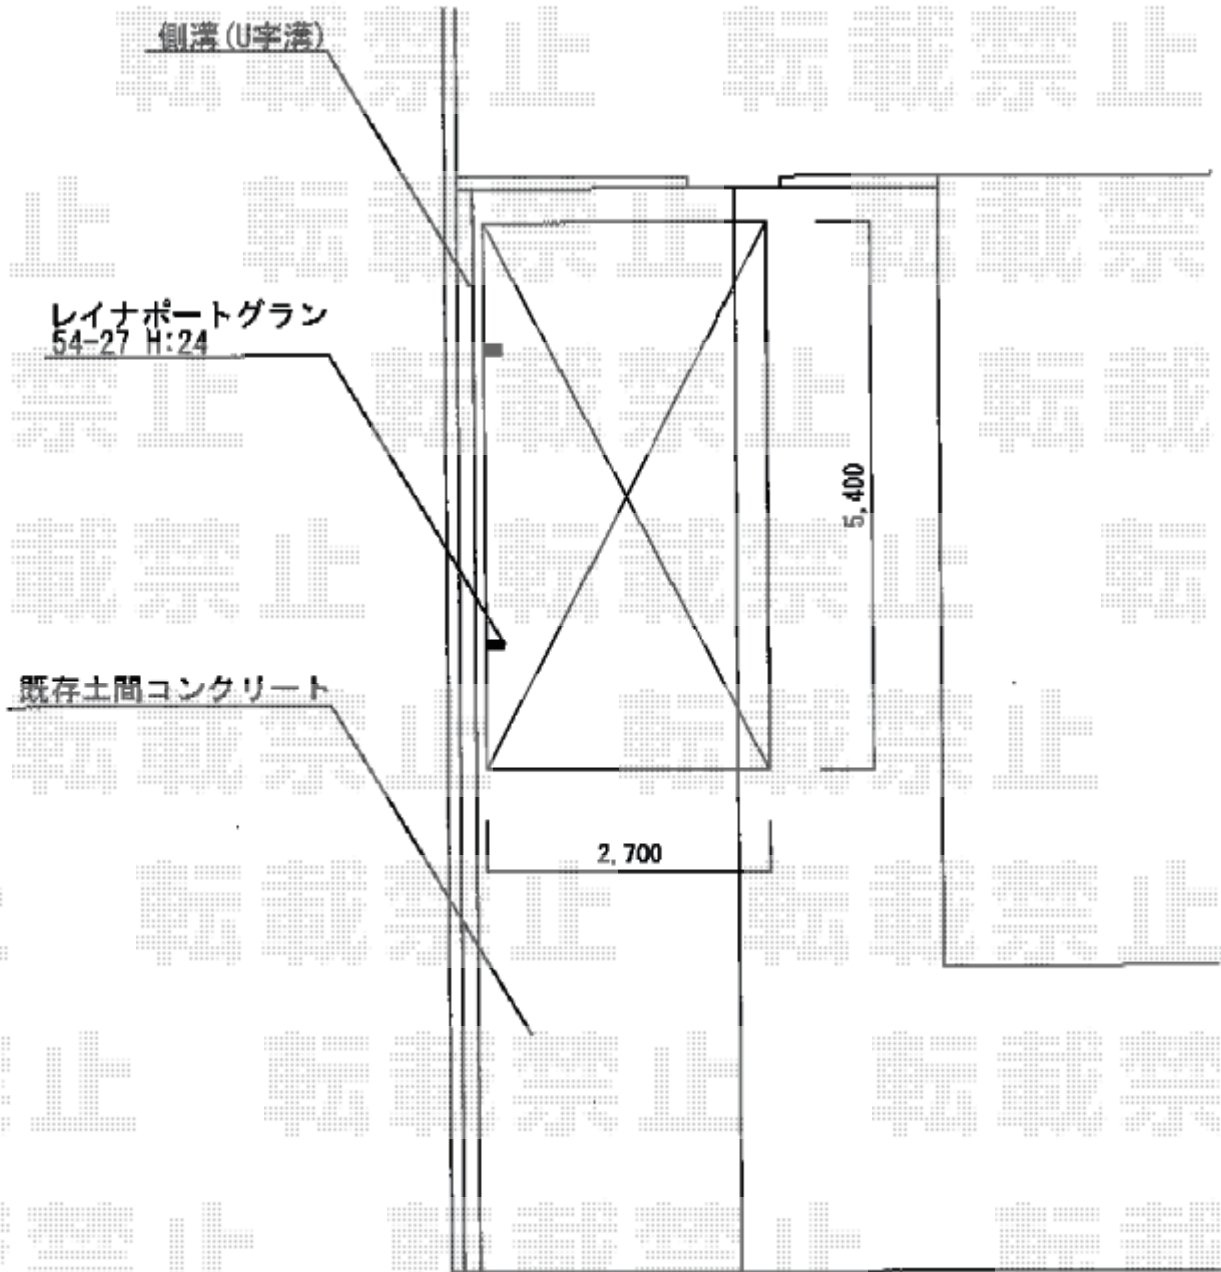

カーポート 施工概略図

YKK AP レイナポートグラン 積雪~20cm対応
幅= 2,700mm
奥行= 5,400mm
色: 【仮】プラチナステン
屋根材: ポリカーボネート (【仮】アースブルー)
柱仕様: ハイルフ柱仕様 (有効高 約2,350mm)

2018-12-560368

担当者

伊野