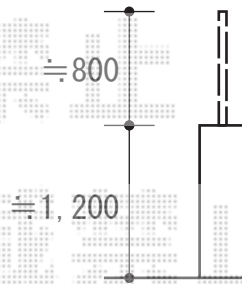

フェンス 施工概略図

LIXIL プレスタフェンス 8型 横ルーバー フリーポールタイプ
本体1枚 (W×H) = (1,979.5×720mm) × 7枚
柱: T-8 × 9本
部品セット: T-8 × 9セット
目隠しコーナー継手: T-8 × 1セット
端部カバー(切詰用): T-8 × 1セット
端部キャップC: T-8 × 1セット
色: シャイングレー

2018-12-560373

担当者