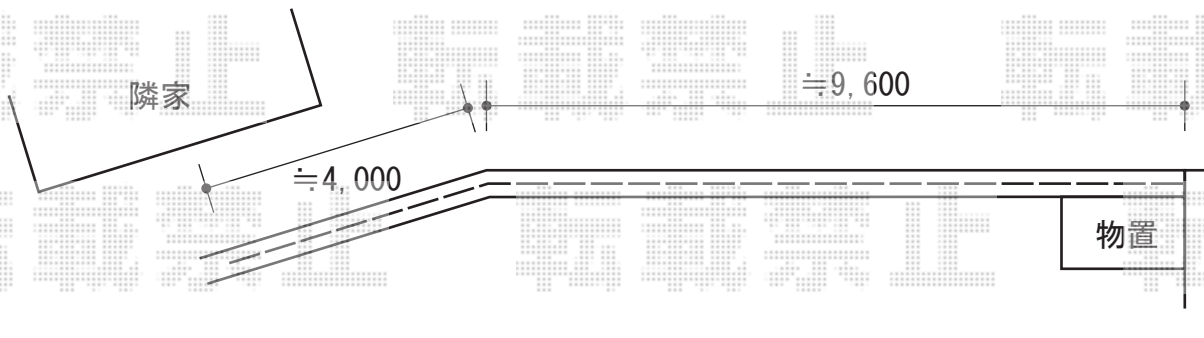

フェンス 施工概略図

LIXIL プレスタフェンス 8型 横ルーバー フリーポールタイプ
本体1枚 (W×H) = (1,979.5×720mm) × 7枚
柱: T-8 × 9本
部品セット: T-8 × 9セット
目隠しコーナー継手: T-8 × 1セット
端部カバー(切詰用): T-8 × 1セット
端部キャップC: T-8 × 1セット
色: シャイングレー

2018-12-560373

担当者