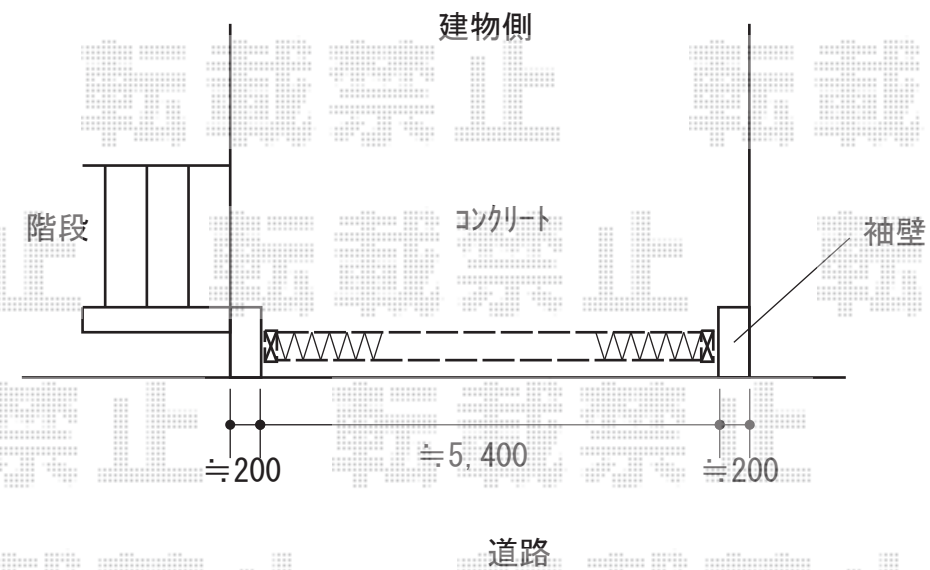

カーゲート 施工概略図

LIXIL (TOEX) アルシャインII M型 Aタイプ ノンレール 両開き 600W
開口幅= 5,779mm
全幅= 5,915mm
たたみ幅= 505+491mm
高さ= 1,250mm
色： ナチュラルシルバーF
キャスター数： 4箇所
落棒数： 4本

2018-12-560380

担当者

山中