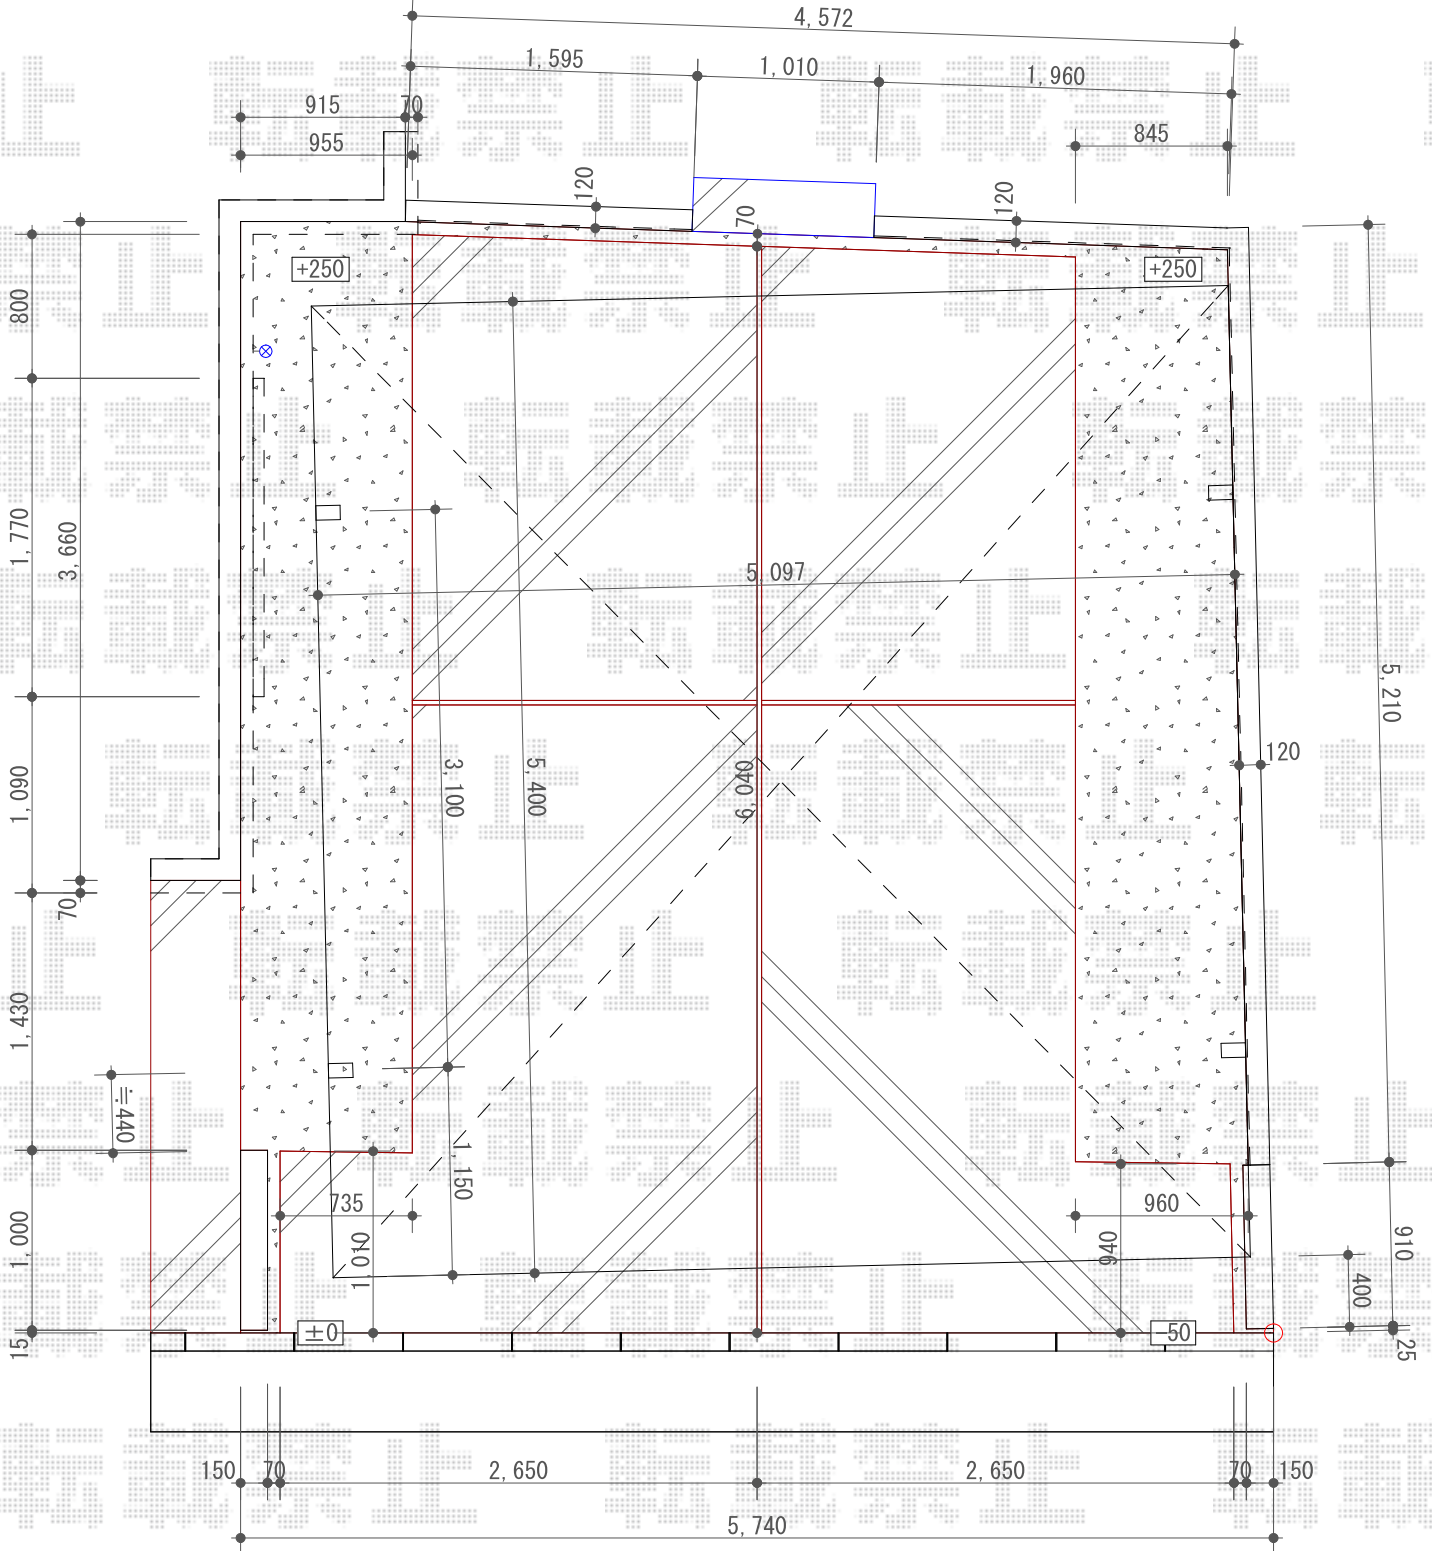

カーポート 施工概略図

YKK AP レイナツインポートグラン 積雪~20cm対応
 幅= 5,097mm
 奥行= 5,400mm
 色： プラチナステン
 屋根材： 熱線遮断ポリカーボネート（アースブルーマット調）
 柱仕様： ハイルーフ柱仕様（有効高 約2,350mm）

2018-12-560401	担当者	新西
----------------	-----	----