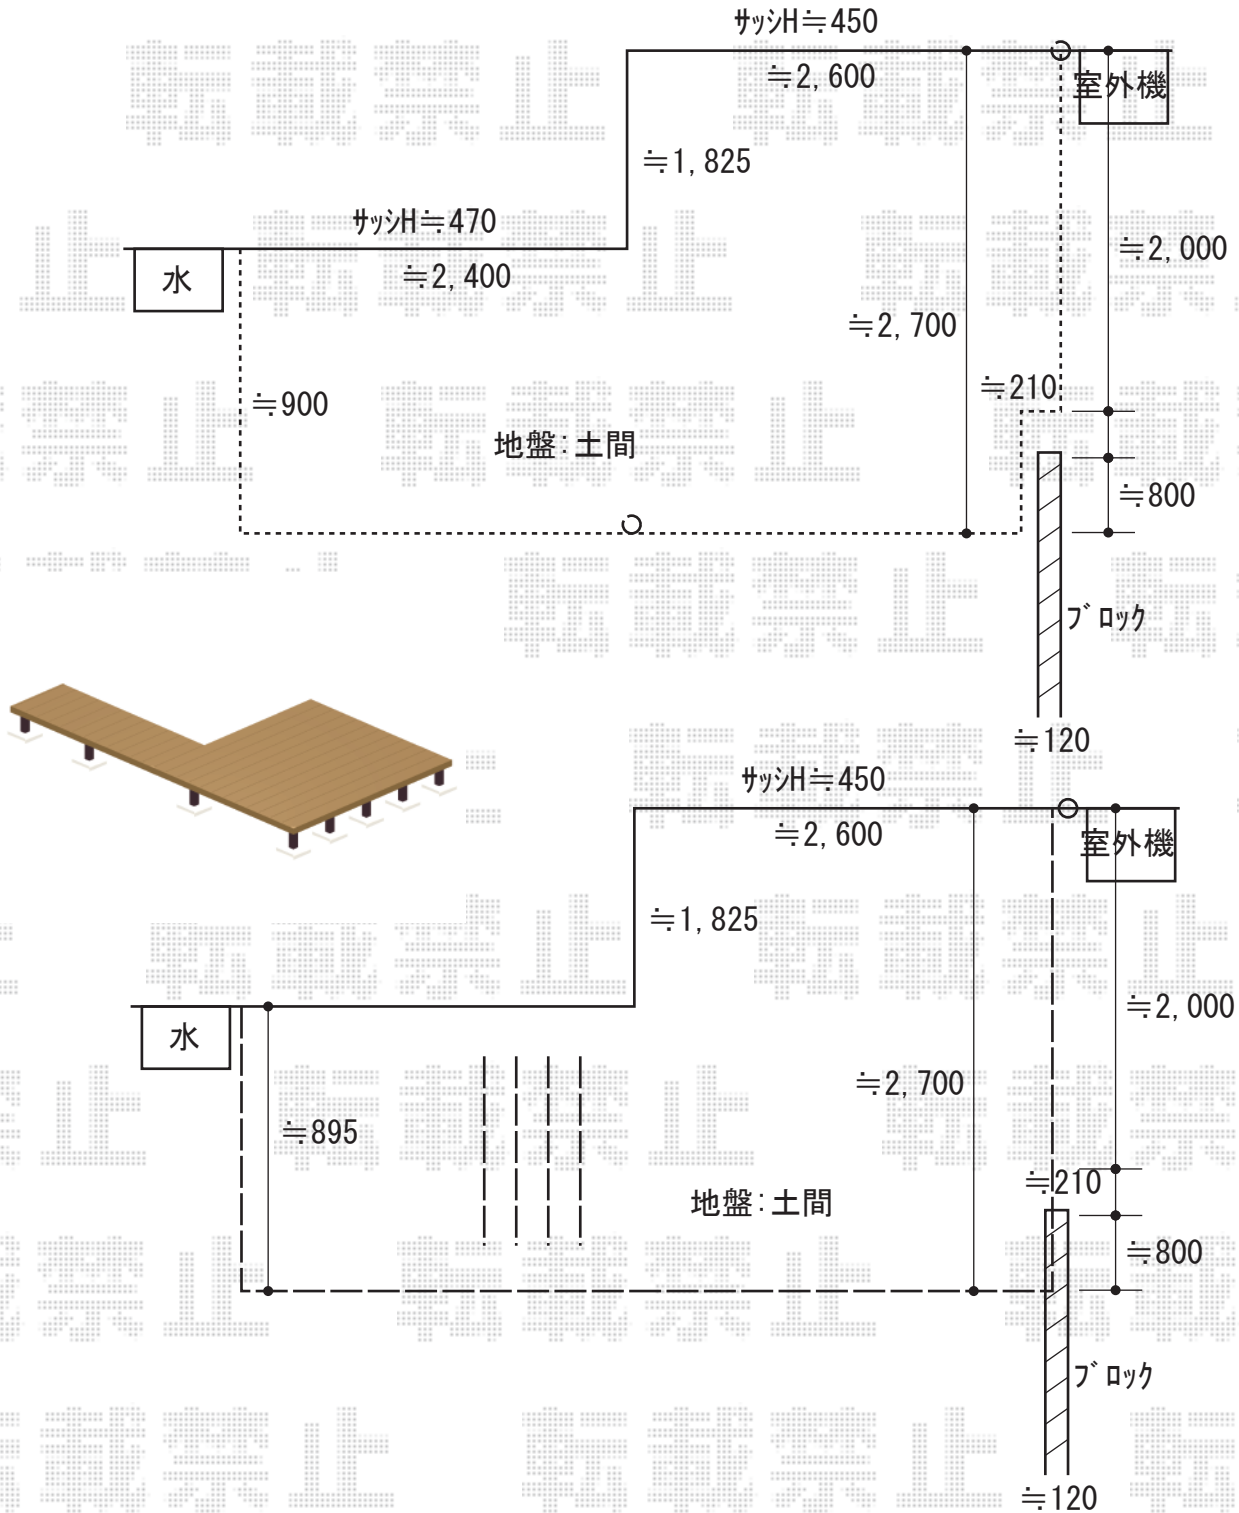

ウッドデッキ 施工概略図

YKK AP リウッドデッキ 200

間口= 4,851mm

出幅= 9尺(2,720mm)/895mm

色： ナチュラルブラウン

床板： 縦貼り

幕板： 標準幕板

束柱： Tタイプ(400~550mm) (色： カームブラック)

2018-12-560403

担当者

中島