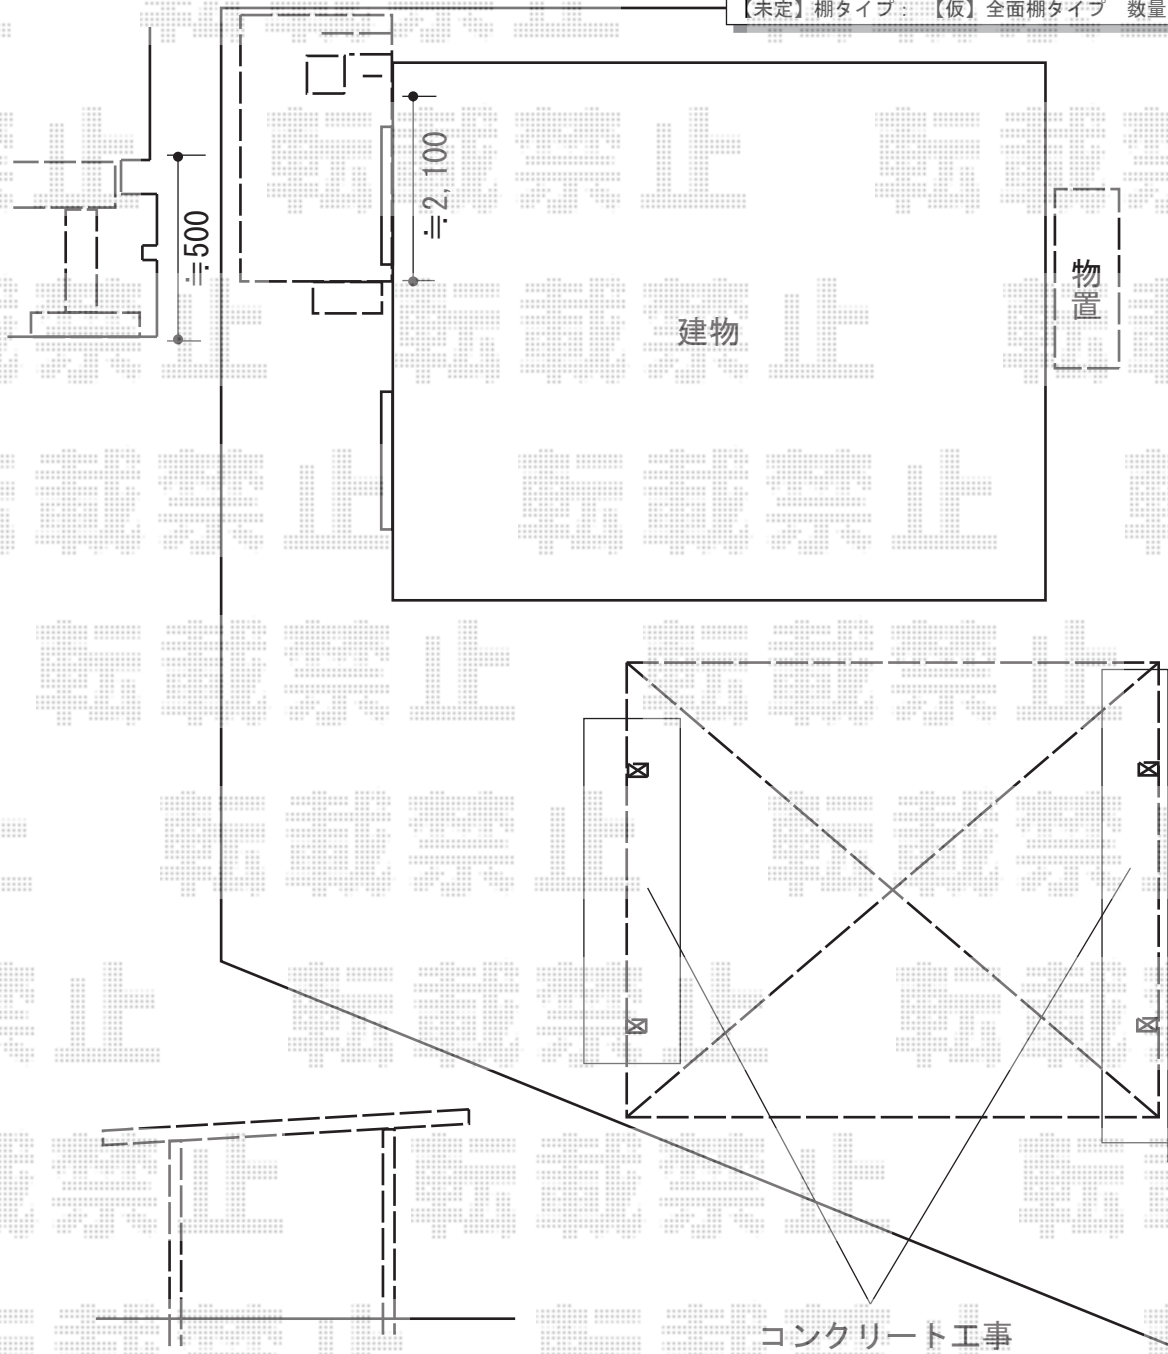

カーポート・ウッドデッキ・物置 施工概略図

Value Select ソリッドポード ワイド 積雪~20cm対応
 幅= 5,417mm 奥行= 5,002mm 色: 【未定】
 屋根材: 熱線吸収ポリカーボネート (クリアマットS・すりガラス調)
 柱仕様: ロング柱仕様 (有効高 約2,500mm)

YKK AP リウッドデッキ 200
 間口= 2.0間 (3,651mm) 出幅= 6尺 (1,820mm)
 色: レッドブラウン 床板: 縦貼り 幕板: 標準幕板
 束柱: Tタイプ(400~550mm) (色: プラチナステン)
 オプション: 点検口×1

YKK AP リウッドデッキ200 オプション
 リウッドステップ5型: Sタイプ (2段)
 独立式リウッドステップ2型: 2セット
 色: 本体/レッドブラウン 束柱/プラチナステン

イナバ物置 シンプリー 一般型 2160×615×1603
 間口= 2,160mm 奥行= 615mm 高さ= 1,603mm
 色: プレミアムグレー 屋根タイプ: 標準型
 耐荷重タイプ: 一般型
 【未定】 棚タイプ: 【仮】 全面棚タイプ 数量: 1台