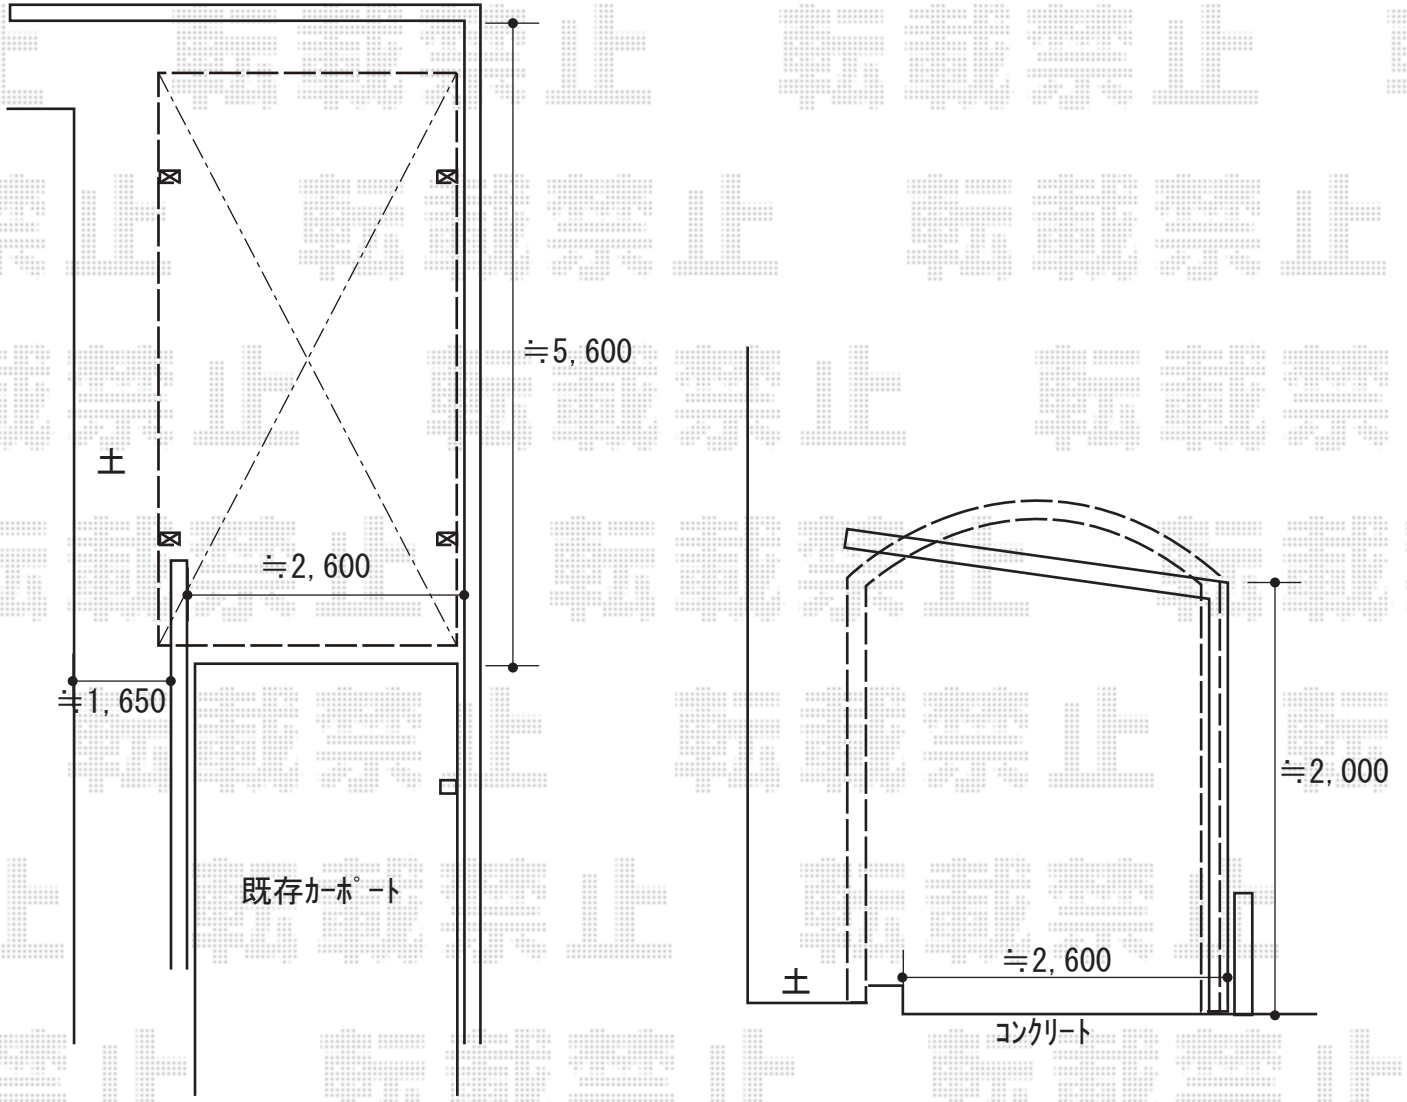

カーポート 施工概略図

YKK AP レイナワンポートグラン 積雪~20cm対応
幅= 2,738mm
奥行= 5,052mm
色： プラチナステン
屋根材： 熱線遮断ポリカーボネート（アースブルーマット調）
柱仕様： 標準柱仕様（有効高 約2,000mm）

2018-12-560470	担当者	新西
----------------	-----	----