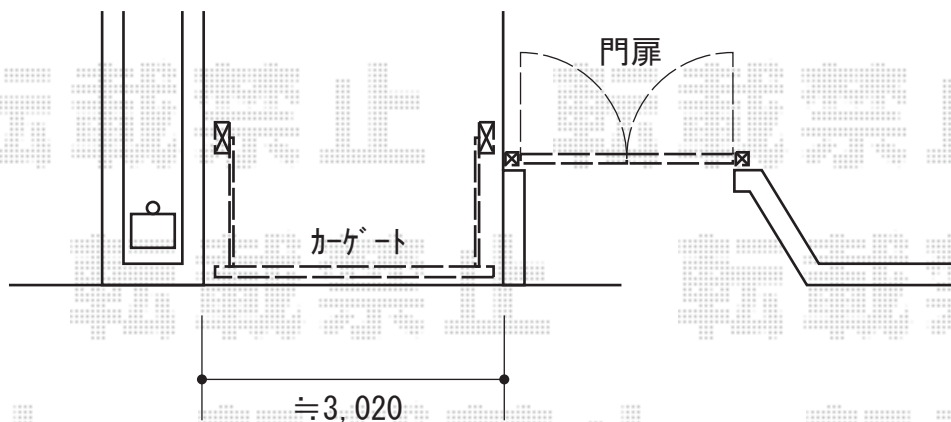

エクステリア商品工事 施工概略図

LIXIL (TOEX) オーバードアS2型 手動式
本体 (W×H) = (2,950mm × 1,200mm)
色 : ブラック
柱仕様 : ハイルフ柱仕様 (有効通過高2,150mm)
駆動 : 手動式

LIXIL (TOEX) ラフィーネ門扉4型 両開き 柱使用
扉幅 = 700 + 700mm
扉高 = 1,200mm
色 : アイアンブラック
錠 : アームRF錠
開き : 内開き