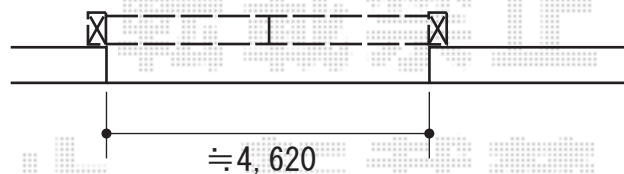

カーゲート 施工概略図

Value Select トリップゲート RA型 ノンレール 両開き 48W(24S+24M)*施錠機能無し
開口幅= 4,683mm
全幅= 4,783mm
たたみ幅= 275×2
高さ= 1,182mm
色： ダークブロンズ
キャスター数： 4箇所
落棒数： 2本

2018-12-560503

担当者

中島