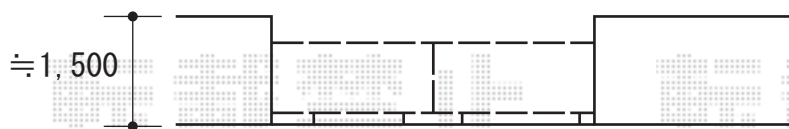

カーゲート 施工概略図

Value Select トリップゲート RA型 ノンレール 両開き 48W(24S+24M)*施錠機能無し
開口幅= 4,683mm
全幅= 4,783mm
たたみ幅= 275×2
高さ= 1,182mm
色： ダークブロンズ
キャスター数： 4箇所
落棒数： 2本

2018-12-560503

担当者

中島