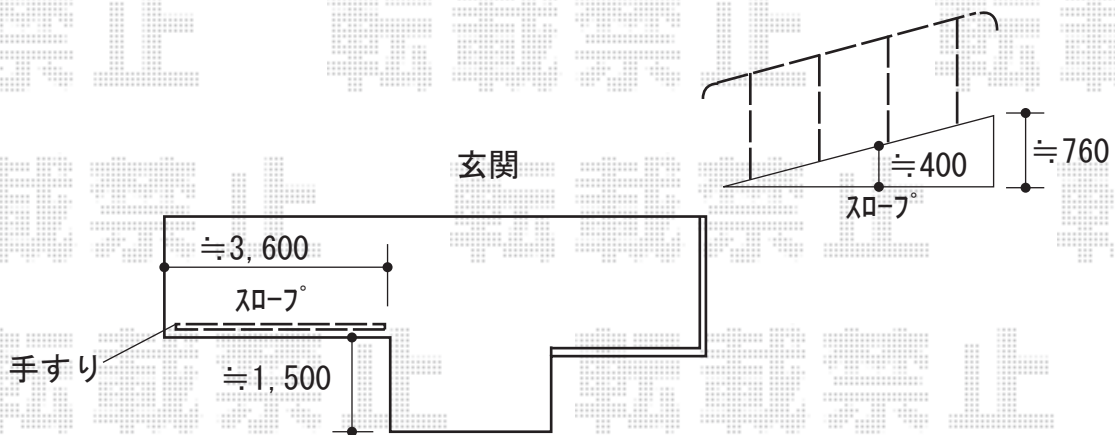

エクステリア商品 施工概略図

三協アルミ 《ご提案》エトランポS1型 上部笠木納まり フリー支柱タイプ
笠木：1型48W 中間用W=4800 × 1本
小口キャップ：手すりタイプ × 2個
笠木目板：W=1200 × 3本
埋め込み柱：H=1000用 × 4本
色： サンシルバー

2018-12-560515

担当者

中島