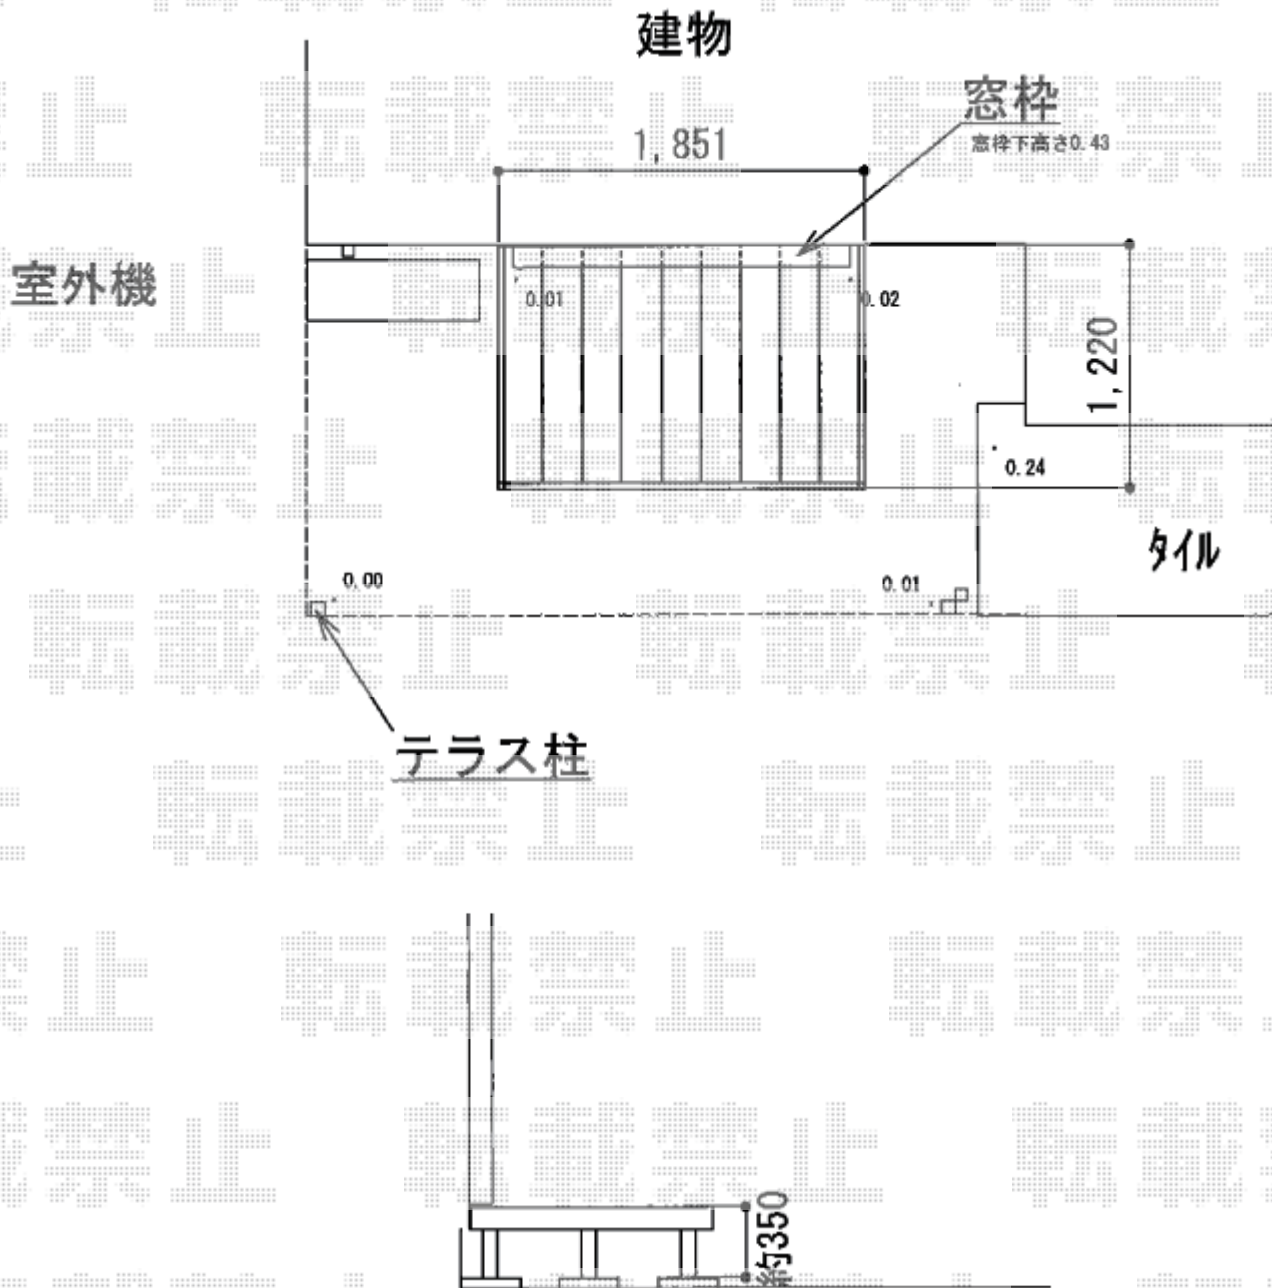

ウッドデッキ工事 施工概略図

YKK AP リウッドデッキ 200
間口= 1.0間 (1,851mm)
出幅= 4尺 (1,220mm)
色: レッドブラウン
床板: 縦貼り
幕板: 標準幕板
束柱: Lタイプ (850~1000mm) (色: カームブラック)

2018-12-560543

担当者

木附