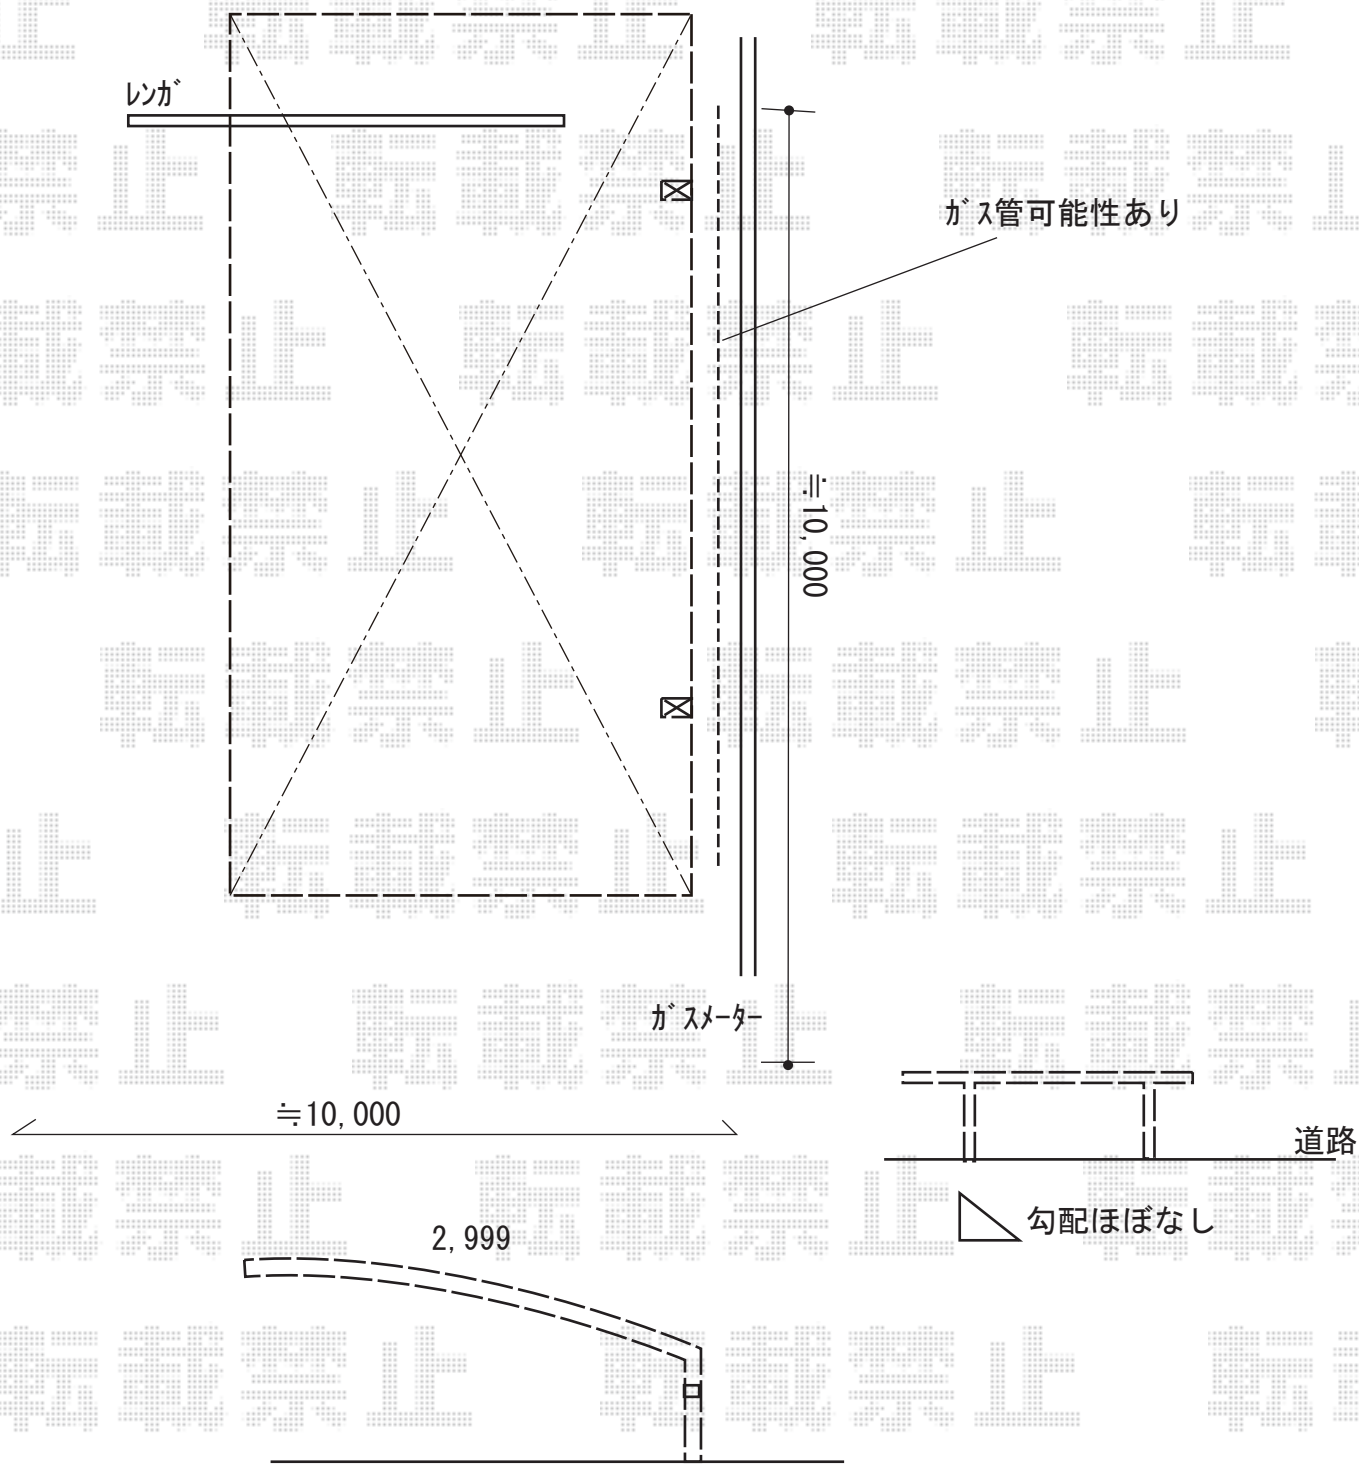

カーポート 施工概略図

LIXIL ネスカR (ラウンドスタイル) 積雪~20cm対応
幅= 2,999mm
奥行= 5,686mm
色: 【仮】シャイングレー
屋根材: 熱線吸収ポリカーボネート (【仮】クリアマットS・すりガラス調)
柱仕様: 標準柱仕様 (有効高 約2,200mm)

2018-12-560577	担当者	木挽
----------------	-----	----