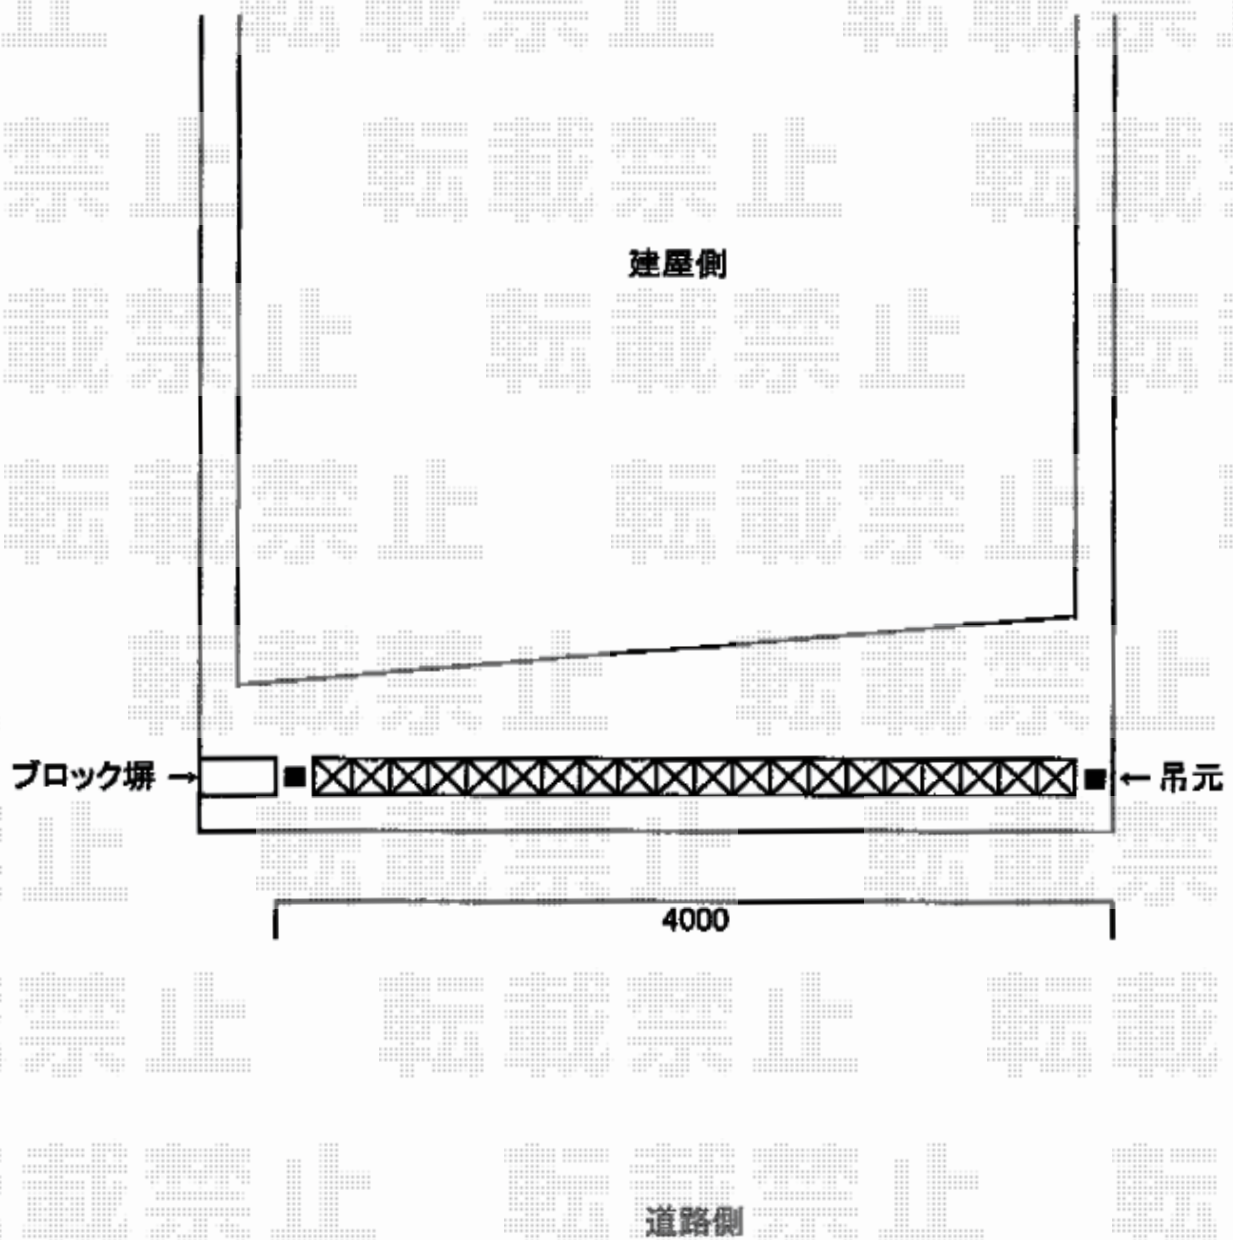

カーゲート 施工概略図

Value Select トリップゲート SC型 先頭キャスター 片開き*40S

開口幅= 3,930mm

全幅= 4,080mm

たたみ幅= 837.6mm

高さ= 1,231mm

色： ブラック

キャスター数： 1箇所

落棒数： 2本

吊元柱： 外観右

2018-12-560583

担当者

山中