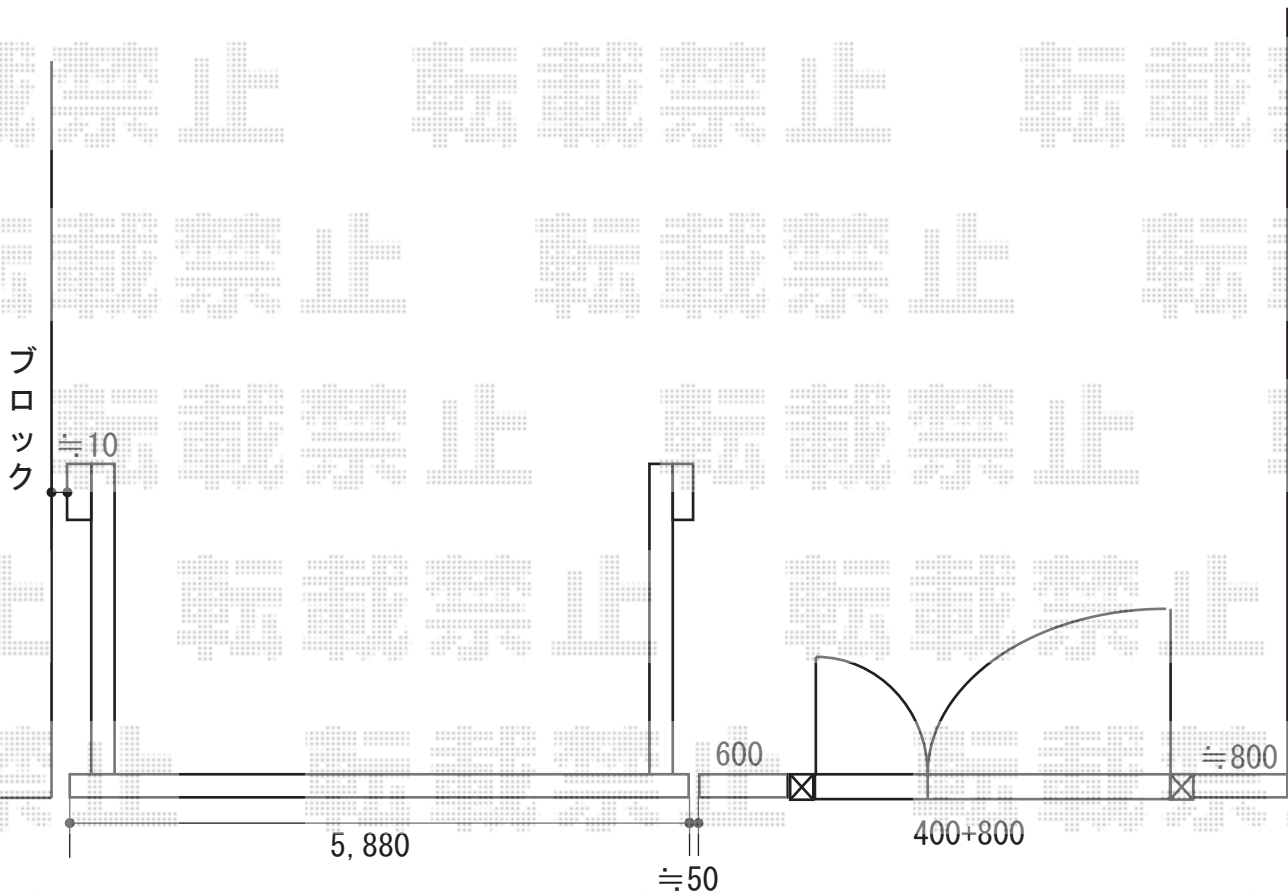

門扉+カーゲート 施工概略図

YKK AP ルシアス門扉BW01型 横スリット
両開き親子 複合カラー 門柱使用 04・08-12R
扉幅 = 400+800mm
扉高 = 1,200mm
色： プラチナステン+桑炭
錠： 打掛錠1型
開き： 内開き

YKK AP ルシアスアップゲートワイド 2型 たて格子 手動
本体 (W×H) = (5,880mm × 1,200mm)
色： カームブラック
柱仕様： ハイルフ柱仕様 (有効通過高2,140mm)
駆動： 手動式