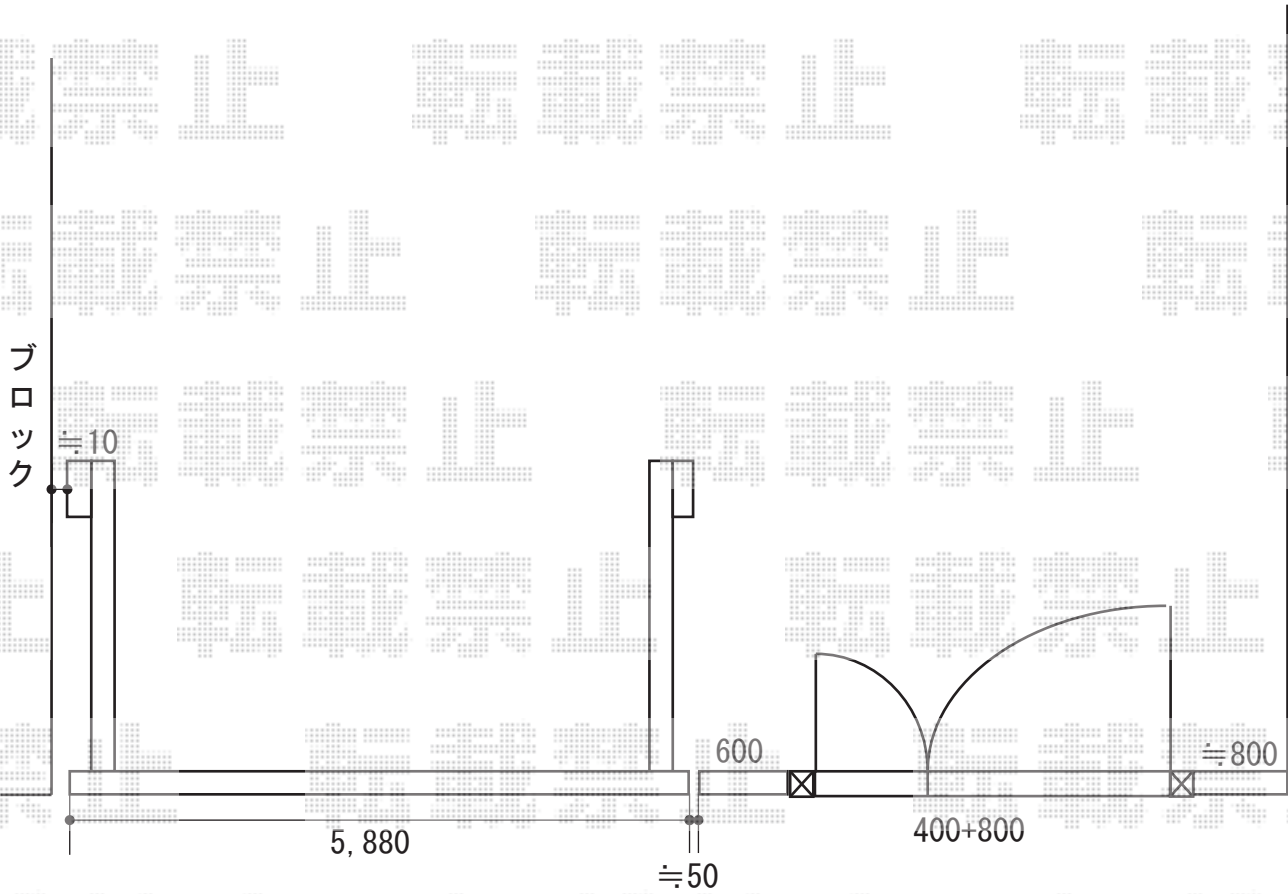

門扉+カーゲート 施工概略図

YKK AP ルシラス門扉BW01型 横スリット
両開き親子 複合カラー 門柱使用 04・08-12R
扉幅 = 400+800mm
扉高 = 1,200mm
色 : プラチナステン+桑炭
錠 : 打掛錠1型
開き : 内開き

YKK AP ルシラスアップゲートワイド 2型 たて格子 手動
本体 (W×H) = (5,880mm × 1,200mm)
色 : カームブラック
柱仕様 : ハイルフ柱仕様 (有効通過高2,140mm)
駆動 : 手動式