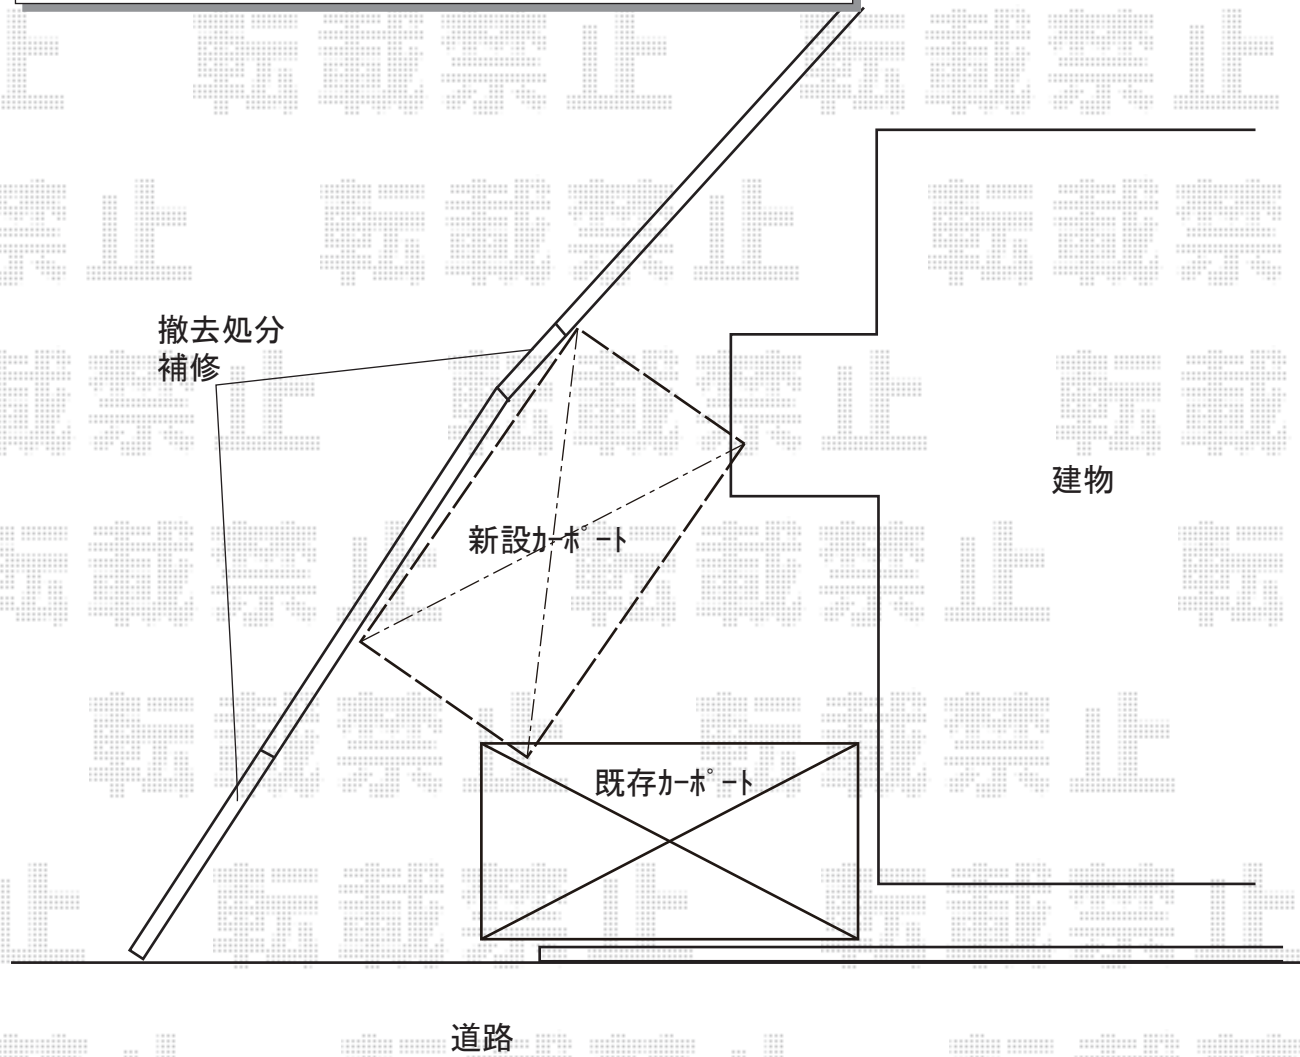

カーポート 施工概略図

YKK AP レイナポートグラン 積雪～20cm対応
幅= 2,550mm
奥行= 5,052mm
色： カームブラック
屋根材： 熱線遮断ポリカーボネート(クリアマット)
柱仕様： 標準柱仕様(有効高 約2,000mm)

2018-12-560622

担当者

伊野