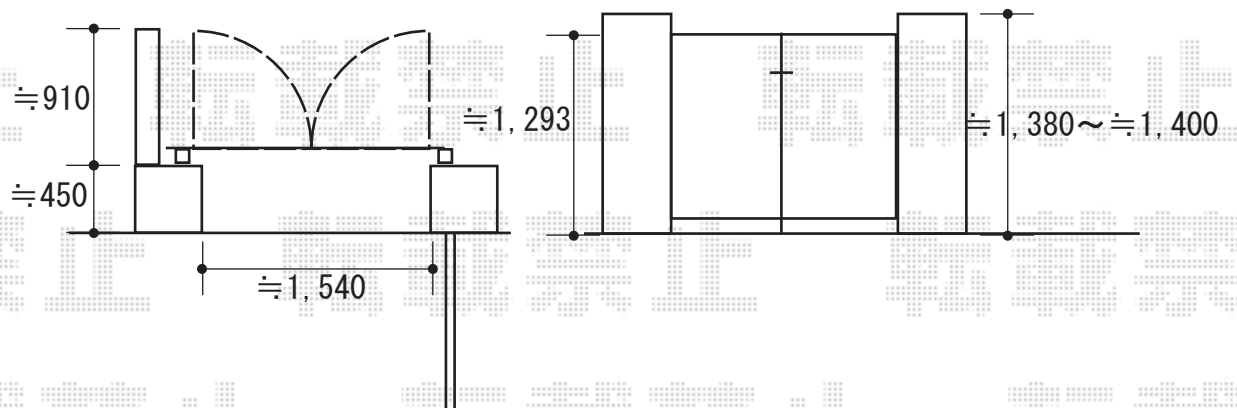

門扉 施工概略図

LIXIL (TOEX) ジオーナ門扉 YS型 両開き マテリアルカラー 柱使用
扉幅 = 800・800mm
扉高 = 1,200mm
色 : 本体 : クリエラスク+シャイングレー/柱 : シャイングレー
錠 : プッシュブルUT錠 (ダークステン)
開き : 内開き

2018-12-560641

担当者

山中