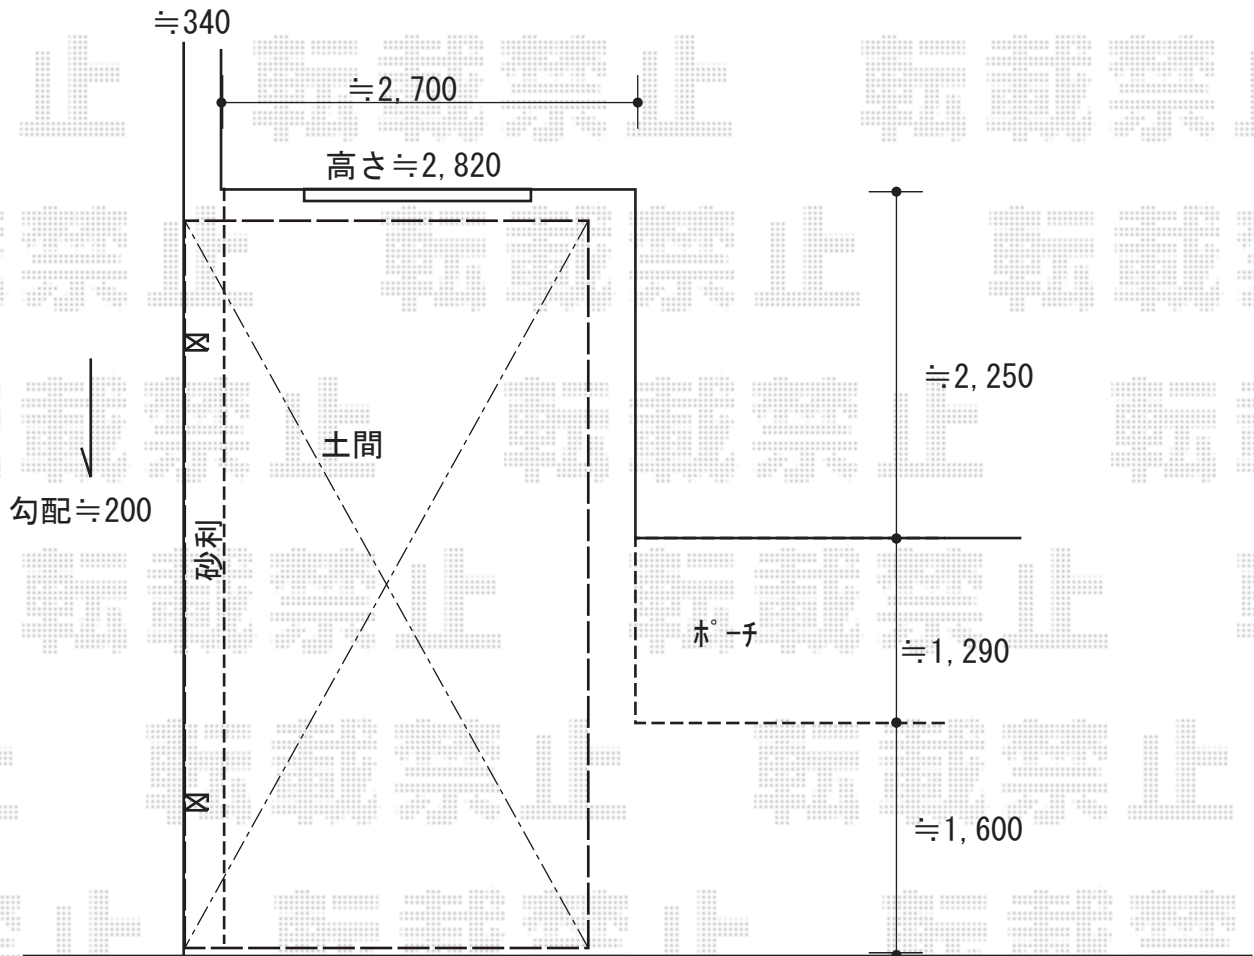

カーポート 施工概略図

YKK AP レイナポートグラン 積雪~20cm対応
幅= 2,700mm
奥行= 5,400mm
色: プラチナステン
屋根材: 熱線遮断ポリカーボネート(クリアマット)
柱仕様: ハイルフ柱仕様(有効高 約2,350mm)

2018-12-560776

担当者

村上(公)

エクスショップ

現場状況や作図制限により概略図の内容と多少の違いが生じることがございます。
施工時は、現場優先とさせて頂きたく思いますので、お立会い頂き、最終のご指示のほど、何卒、宜しくお願い致します。
全ての著作権はエクスショップに帰属します。当社とのお取引目的以外の使用・複製・転載は如何なる場合も禁止しております。