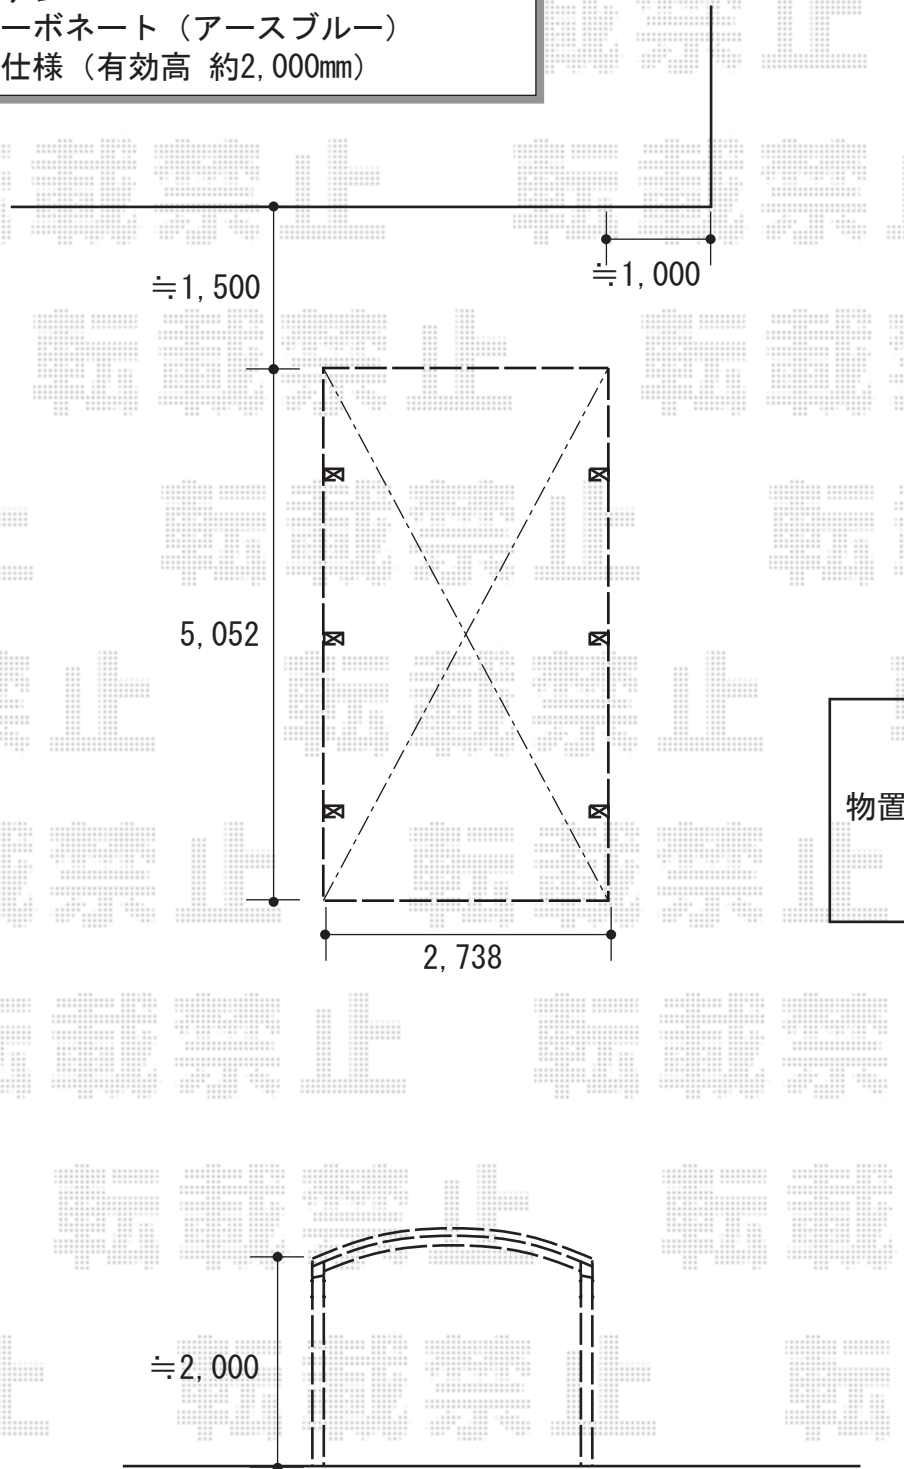

カーポート 施工概略図

YKK AP レイナワンポートグラン50 積雪50cm対応
幅= 2,738mm
奥行= 5,052mm
色： プラチナステン
屋根材： ポリカーボネート（アースブルー）
柱仕様： 標準柱仕様（有効高 約2,000mm）

2018-12-560782

担当者

伊野